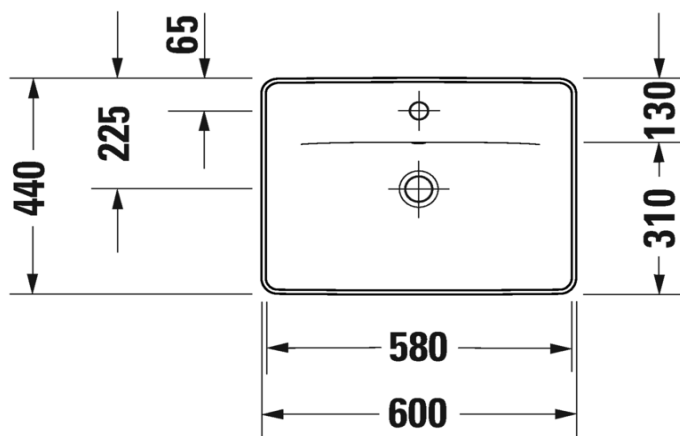

Artikel	1. Ausgabe	
Article	212944xxx241	1. Edition 6-2021
Articolo	1. Edizione	
Art. No	0357600027	Mut. 1-2024

Einbauwaschtisch D-NEO
Lavabo à encastrer D-NEO
Lavabo ad incasso D-NEO

Die Massangaben in Millimeter verstehen sich unter dem Vorbehalt der Werkstoleranzen, eventuell späterer Änderungen sowie weiterer Montagemöglichkeiten. Die Haftung für Folgen fehlerhafter oder unvollständiger Massangaben ist ausgeschlossen (Art. 100 OR).

Les dimensions en millimètre s'entendent sous réserve des tolérances d'usine, d'éventuelles modifications ultérieures, de même que de nouvelles possibilités de montage. La responsabilité ne peut être engagée en cas de cotes manquantes ou erronées (CD art. 100).

Le dimensioni in millimetri s'intendono fatte salve le tolleranze di fabbricazione, le eventuali modifiche successive e le ulteriori alternative di montaggio. Si declina qualsiasi responsabilità per le conseguenze legate a dimensioni errate o incomplete (art. 100 CO).