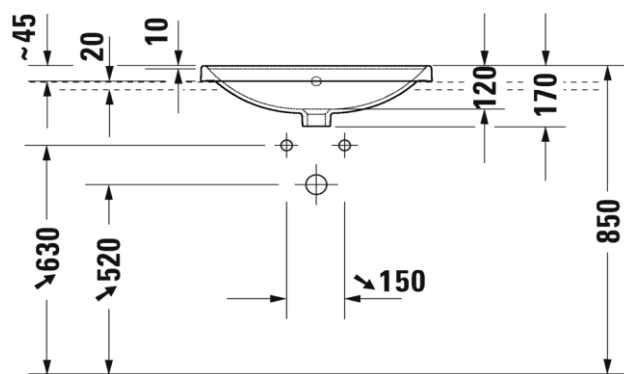

Artikel	1. Ausgabe	
Article	212944xxx241	1. Edition 6-2021
Articolo	1. Edizione	
Art. No	0357600027	Mut. 1-2024

Einbauwaschtisch D-NEO
Lavabo à encastrer D-NEO
Lavabo ad incasso D-NEO

Die Massangaben in Millimeter verstehen sich unter dem Vorbehalt der Werkstoleranzen, eventuell späterer Änderungen sowie weiterer Montagemöglichkeiten. Die Haftung für Folgen fehlerhafter oder unvollständiger Massangaben ist ausgeschlossen (Art. 100 OR).

Les dimensions en millimètre s'entendent sous réserve des tolérances d'usine, d'éventuelles modifications ultérieures, de même que de nouvelles possibilités de montage. La responsabilité ne peut être engagée en cas de cotes manquantes ou erronées (CD art. 100).

Le dimensioni in millimetri s'intendono fatte salve le tolleranze di fabbricazione, le eventuali modifiche successive e le ulteriori alternative di montaggio. Si declina qualsiasi responsabilità per le conseguenze legate a dimensioni errate o incomplete (art. 100 CO).