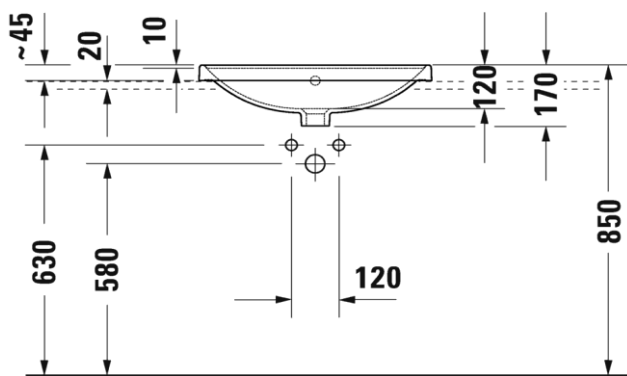

Artikel	1. Ausgabe	
Article	212944xxx241	1. Edition 6-2021
Articolo	1. Edizione	
Art. No	0357600027	Mut. 1-2024

Einbauwaschtisch D-NEO
Lavabo à encastrer D-NEO
Lavabo ad incasso D-NEO

Die Massangaben in Millimeter verstehen sich unter dem Vorbehalt der Werkstoleranzen, eventuell späterer Änderungen sowie weiterer Montagemöglichkeiten. Die Haftung für Folgen fehlerhafter oder unvollständiger Massangaben ist ausgeschlossen (Art. 100 OR).

Les dimensions en millimètre s'entendent sous réserve des tolérances d'usine, d'éventuelles modifications ultérieures, de même que de nouvelles possibilités de montage. La responsabilité ne peut être engagée en cas de cotes manquantes ou erronées (CD art. 100).

Le dimensioni in millimetri s'intendono fatte salve le tolleranze di fabbricazione, le eventuali modifiche successive e le ulteriori alternative di montaggio. Si declina qualsiasi responsabilità per le conseguenze legate a dimensioni errate o incomplete (art. 100 CO).