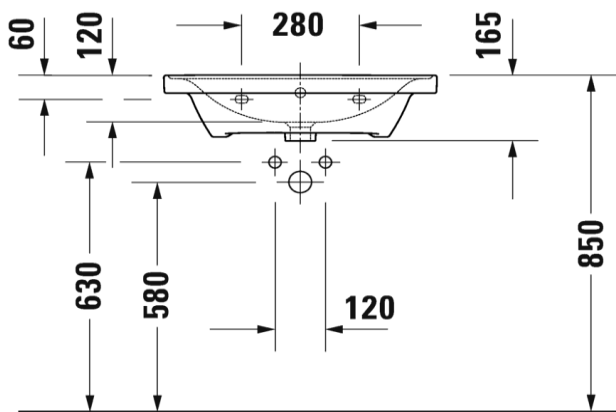

Artikel	212949xxx241	1. Ausgabe	
Article		1. Edition	<b>6-2021</b>
Articolo		1. Edizione	
Art. No	<b>23676500X</b>	Mut.	

**Waschtisch D-NEO**

**Lavabo D-NEO**

**Lavabo D-NEO**

Die Massangaben in Millimeter verstehen sich unter dem Vorbehalt der Werkstoleranzen, eventuell späterer Änderungen sowie weiterer Montagemöglichkeiten. Die Haftung für Folgen fehlerhafter oder unvollständiger Massangaben ist ausgeschlossen (Art. 100 OR).

*Les dimensions en millimètre s'entendent sous réserve des tolérances d'usine, d'éventuelles modifications ultérieures, de même que de nouvelles possibilités de montage. La responsabilité ne peut être engagée en cas de cotes manquantes ou erronées (CD art. 100).*

Le dimensioni in millimetri s'intendono fatte salve le tolleranze di fabbricazione, le eventuali modifiche successive e le ulteriori alternative di montaggio. Si declina qualsiasi responsabilità per le conseguenze legate a dimensioni errate o incomplete (art. 100 CO).