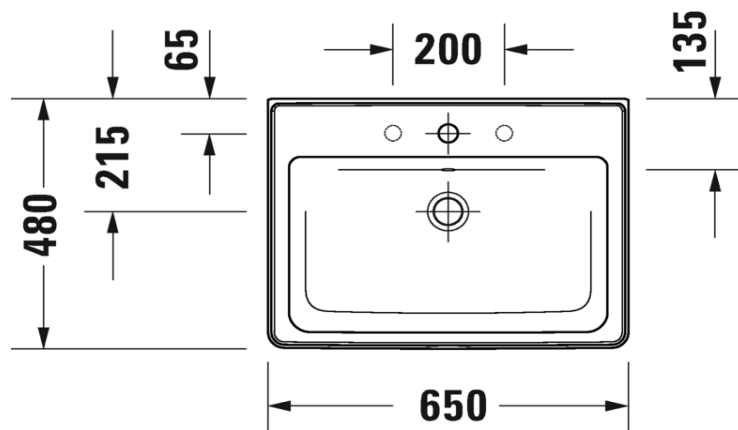

Artikel	212949xxx241	1. Ausgabe	
Article		1. Edition	<b>6-2021</b>
Articolo		1. Edizione	
Art. No	<b>23676500X</b>	Mut.	

**Waschtisch D-NEO**

**Lavabo D-NEO**

**Lavabo D-NEO**

Die Massangaben in Millimeter verstehen sich unter dem Vorbehalt der Werkstoleranzen, eventuell späterer Änderungen sowie weiterer Montagemöglichkeiten. Die Haftung für Folgen fehlerhafter oder unvollständiger Massangaben ist ausgeschlossen (Art. 100 OR).

*Les dimensions en millimètre s'entendent sous réserve des tolérances d'usine, d'éventuelles modifications ultérieures, de même que de nouvelles possibilités de montage. La responsabilité ne peut être engagée en cas de cotes manquantes ou erronées (CD art. 100).*

Le dimensioni in millimetri s'intendono fatte salve le tolleranze di fabbricazione, le eventuali modifiche successive e le ulteriori alternative di montaggio. Si declina qualsiasi responsabilità per le conseguenze legate a dimensioni errate o incomplete (art. 100 CO).