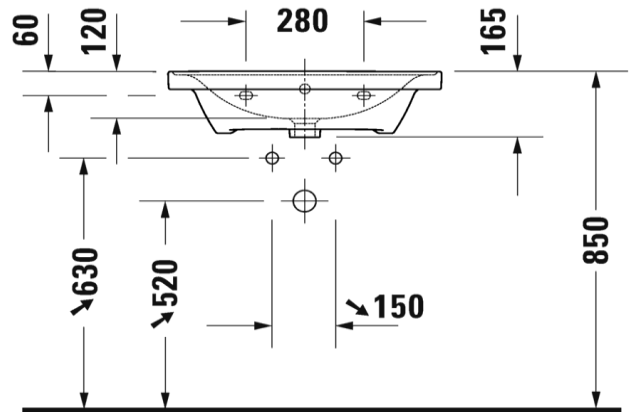

Artikel	212949xxx241	1. Ausgabe	
Article		1. Edition	<b>6-2021</b>
Articolo		1. Edizione	
Art. No	<b>23676500X</b>	Mut.	

**Waschtisch D-NEO**

**Lavabo D-NEO**

**Lavabo D-NEO**

Die Massangaben in Millimeter verstehen sich unter dem Vorbehalt der Werkstoleranzen, eventuell späterer Änderungen sowie weiterer Montagemöglichkeiten. Die Haftung für Folgen fehlerhafter oder unvollständiger Massangaben ist ausgeschlossen (Art. 100 OR).

*Les dimensions en millimètre s'entendent sous réserve des tolérances d'usine, d'éventuelles modifications ultérieures, de même que de nouvelles possibilités de montage. La responsabilité ne peut être engagée en cas de cotes manquantes ou erronées (CD art. 100).*

Le dimensioni in millimetri s'intendono fatte salve le tolleranze di fabbricazione, le eventuali modifiche successive e le ulteriori alternative di montaggio. Si declina qualsiasi responsabilità per le conseguenze legate a dimensioni errate o incomplete (art. 100 CO).