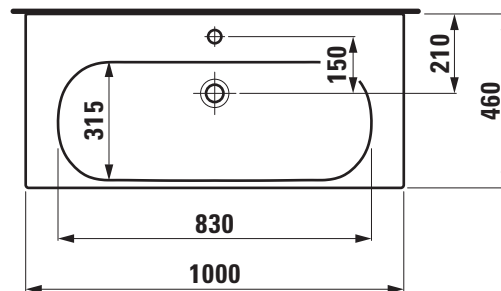

LAUFEN

Bathroom Culture since 1892  www.laufen.com

Die Massangaben in Millimeter verstehen sich unter dem Vorbehalt der Werkstoleranzen, eventuell späterer Änderungen sowie weiterer Montagemöglichkeiten. Die Haftung für Folgen fehlerhafter oder unvollständiger Massangaben ist ausgeschlossen (Art. 100 OR).

Les dimensions en millimètre s'entendent sous réserve des tolérances d'usine, d'éventuelles modifications ultérieures, de même que de nouvelles possibilités de montage. La responsabilité ne peut être engagée en cas de cotes manquantes ou erronées (CD art. 100).

Le dimensioni in millimetri s'intendono fatte salve le tolleranze di fabbricazione, le eventuali modifiche successive e le ulteriori alternative di montaggio. Si declina qualsiasi responsabilità per le conseguenze legate a dimensioni errate o incomplete (art. 100 CO).