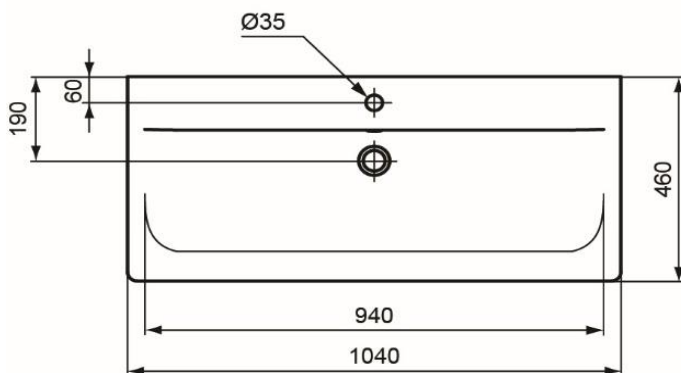

Artikel		1. Ausgabe	
Article	214112	1. Edition	7-2016
Articolo		1. Edizione	
Art. No	E0274xx	Mut.	7-2020

Waschtisch CONNECT AIR
Lavabo CONNECT AIR
Lavabo CONNECT AIR

Ideal Standard

Die Massangaben in Millimeter verstehen sich unter dem Vorbehalt der Werkstoleranzen, eventuell späterer Änderungen sowie weiterer Montagemöglichkeiten. Die Haftung für Folgen fehlerhafter oder unvollständiger Massangaben ist ausgeschlossen (Art. 100 OR).

Les dimensions en millimètre s'entendent sous réserve des tolérances d'usine, d'éventuelles modifications ultérieures, de même que de nouvelles possibilités de montage. La responsabilité ne peut être engagée en cas de cotes manquantes ou erronées (CD art. 100).

Le dimensioni in millimetri s'intendono fatte salve le tolleranze di fabbricazione, le eventuali modifiche successive e le ulteriori alternative di montaggio. Si declina qualsiasi responsabilità per le conseguenze legate a dimensioni errate o incomplete (art. 100 CO).