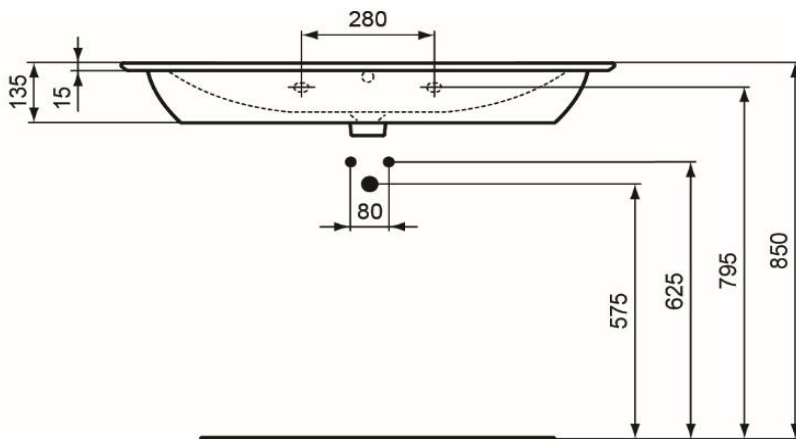

Artikel		1. Ausgabe	
Article	214112	1. Edition	7-2016
Articolo		1. Edizione	
Art. No	E0274xx	Mut.	7-2020

Waschtisch CONNECT AIR
Lavabo CONNECT AIR
Lavabo CONNECT AIR

Ideal Standard

Die Massangaben in Millimeter verstehen sich unter dem Vorbehalt der Werkstoleranzen, eventuell späterer Änderungen sowie weiterer Montagemöglichkeiten. Die Haftung für Folgen fehlerhafter oder unvollständiger Massangaben ist ausgeschlossen (Art. 100 OR).

Les dimensions en millimètre s'entendent sous réserve des tolérances d'usine, d'éventuelles modifications ultérieures, de même que de nouvelles possibilités de montage. La responsabilité ne peut être engagée en cas de cotes manquantes ou erronées (CD art. 100).

Le dimensioni in millimetri s'intendono fatte salve le tolleranze di fabbricazione, le eventuali modifiche successive e le ulteriori alternative di montaggio. Si declina qualsiasi responsabilità per le conseguenze legate a dimensioni errate o incomplete (art. 100 CO).