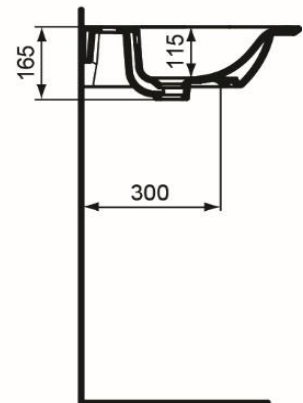

Artikel		1. Ausgabe	
Article	214112	1. Edition	7-2016
Articolo		1. Edizione	
Art. No	E0274xx	Mut.	7-2020

Waschtisch CONNECT AIR
Lavabo CONNECT AIR
Lavabo CONNECT AIR

Ideal Standard

Die Massangaben in Millimeter verstehen sich unter dem Vorbehalt der Werkstoleranzen, eventuell späterer Änderungen sowie weiterer Montagemöglichkeiten. Die Haftung für Folgen fehlerhafter oder unvollständiger Massangaben ist ausgeschlossen (Art. 100 OR).

Les dimensions en millimètre s'entendent sous réserve des tolérances d'usine, d'éventuelles modifications ultérieures, de même que de nouvelles possibilités de montage. La responsabilité ne peut être engagée en cas de cotes manquantes ou erronées (CD art. 100).

Le dimensioni in millimetri s'intendono fatte salve le tolleranze di fabbricazione, le eventuali modifiche successive e le ulteriori alternative di montaggio. Si declina qualsiasi responsabilità per le conseguenze legate a dimensioni errate o incomplete (art. 100 CO).