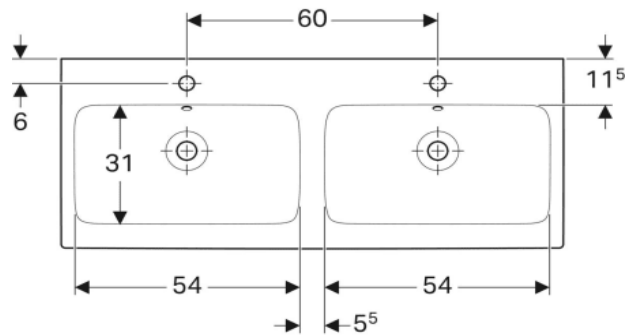

Artikel	214204xxx248	1. Ausgabe	1-2013
Article		1. Edition	
Articolo		1. Edizione	
Art. No	124120.600	Mut.	8-2021

Doppelwaschtisch ICON
Lavabo double ICON
Lavabo doppio ICON

■ GEBERIT

Die Massangaben in cm verstehen sich unter dem Vorbehalt der Werkstoleranzen, eventuell späterer Änderungen sowie weiterer Montagemöglichkeiten. Die Haftung für Folgen fehlerhafter oder unvollständiger Massangaben ist ausgeschlossen (Art. 100 OR).

Les dimensions en cm s'entendent sous réserve des tolérances d'usine, d'éventuelles modifications ultérieures, de même que de nouvelles possibilités de montage. La responsabilité ne peut être engagée en cas de cotes manquantes ou erronées (CD art. 100).

Le dimensioni in cm s'intendono fatte salve le tolleranze di fabbricazione, le eventuali modifiche successive e le ulteriori alternative di montaggio. Si declina qualsiasi responsabilità per le conseguenze legate a dimensioni errate o incomplete (art. 100 CO).