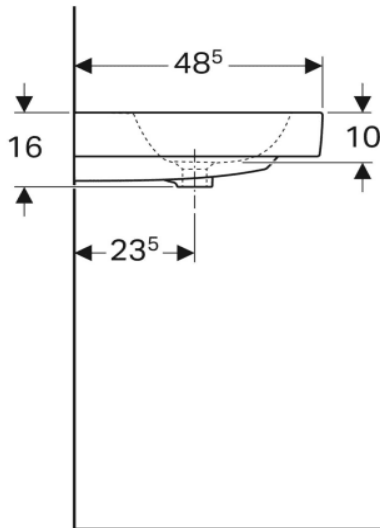

Artikel	214204xxx248	1. Ausgabe	1-2013
Article		1. Edition	
Articolo		1. Edizione	
Art. No	124120.600	Mut.	8-2021

Doppelwaschtisch ICON
Lavabo double ICON
Lavabo doppio ICON

■ GEBERIT

Die Massangaben in cm verstehen sich unter dem Vorbehalt der Werkstoleranzen, eventuell späterer Änderungen sowie weiterer Montagemöglichkeiten. Die Haftung für Folgen fehlerhafter oder unvollständiger Massangaben ist ausgeschlossen (Art. 100 OR).

Les dimensions en cm s'entendent sous réserve des tolérances d'usine, d'éventuelles modifications ultérieures, de même que de nouvelles possibilités de montage. La responsabilité ne peut être engagée en cas de cotes manquantes ou erronées (CD art. 100).

Le dimensioni in cm s'intendono fatte salve le tolleranze di fabbricazione, le eventuali modifiche successive e le ulteriori alternative di montaggio. Si declina qualsiasi responsabilità per le conseguenze legate a dimensioni errate o incomplete (art. 100 CO).