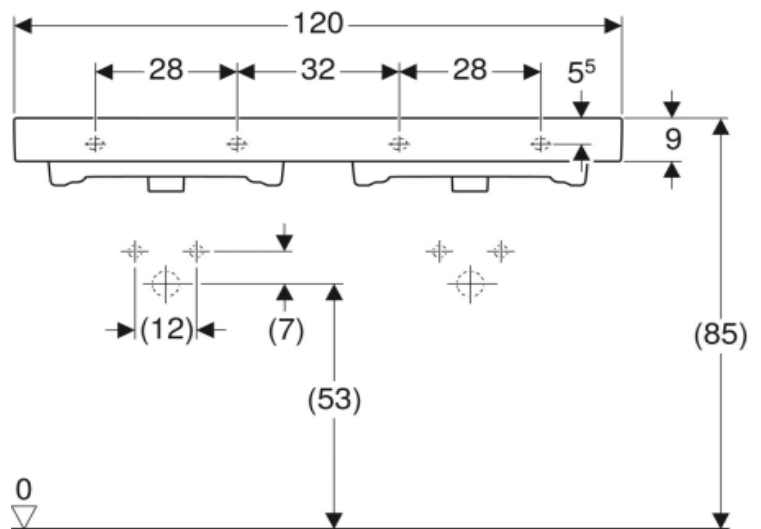

Artikel	214204xxx248	1. Ausgabe	1-2013
Article		1. Edition	
Articolo		1. Edizione	
Art. No	124120.600	Mut.	8-2021

Doppelwaschtisch ICON
Lavabo double ICON
Lavabo doppio ICON

■ GEBERIT

Die Massangaben in cm verstehen sich unter dem Vorbehalt der Werkstoleranzen, eventuell späterer Änderungen sowie weiterer Montagemöglichkeiten. Die Haftung für Folgen fehlerhafter oder unvollständiger Massangaben ist ausgeschlossen (Art. 100 OR).

Les dimensions en cm s'entendent sous réserve des tolérances d'usine, d'éventuelles modifications ultérieures, de même que de nouvelles possibilités de montage. La responsabilité ne peut être engagée en cas de cotes manquantes ou erronées (CD art. 100).

Le dimensioni in cm s'intendono fatte salve le tolleranze di fabbricazione, le eventuali modifiche successive e le ulteriori alternative di montaggio. Si declina qualsiasi responsabilità per le conseguenze legate a dimensioni errate o incomplete (art. 100 CO).