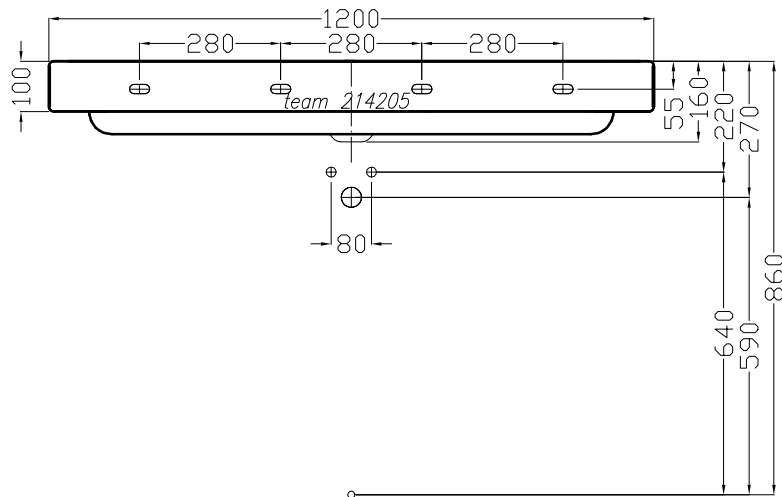

Artikel  
Article **214205** 1.Ausgabe  
1.Edition **1-2013**  
Articolo 1.Edizione

Art.No. Mut. **1-2013**

**Doppelwaschtisch CITTERIO**  
**Lavabo double CITTERIO**  
**Lavabo doppio CITTERIO**

Copyright by **team online** [www.dasbad.ch](http://www.dasbad.ch)  
SGVSB/USGBS/USGRS

Designed by **IBW Engineering, Zürich** [ibw01@vtxmail.ch](mailto:ibw01@vtxmail.ch)

Die Massangaben in Millimeter verstehen sich unter dem Vorbehalt der Werkstoleranzen, eventuell späterer Änderungen sowie weiterer Montagemöglichkeiten. Die Haftung für Folgen fehlerhafter oder unvollständiger Massangaben ist ausgeschlossen (Art. 100 OR).

Les dimensions en millimètre s'entendent sous réserve des tolérances d'usine, d'éventuelles modifications ultérieures, de nouvelles possibilités de montage. La responsabilité ne peut être engagée en cas de cotes manquantes ou erronées (CD art. 100)

Le dimensioni in millimetri s'intendono fatte salve le tolleranze di fabbricazione, le eventuali modifiche successive e le ulteriori alternative di montaggio. Si declina qualsiasi responsabilità per le conseguenze legate a dimensioni errate o incomplete (art. 100 CO).