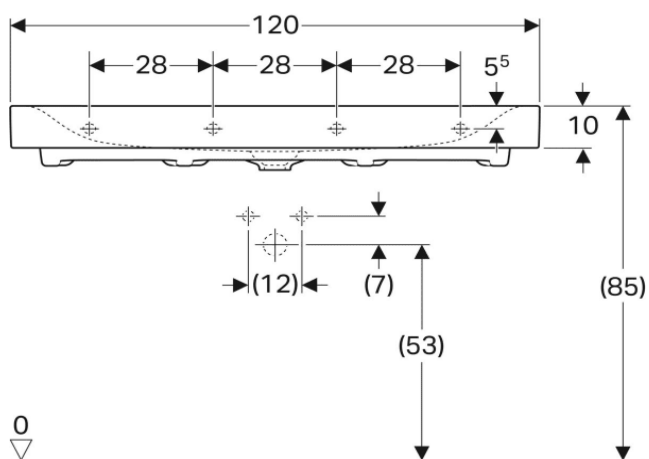

Artikel	1. Ausgabe	
Article	214205xxx248	1. Edition 1-2013
Articolo	1. Edizione	
Art. No	500.553.01.1	Mut. 8-2021

Doppelwaschtisch CITTERIO
Lavabo double CITTERIO
Lavabo doppio CITTERIO

■ GEBERIT

Die Massangaben in cm verstehen sich unter dem Vorbehalt der Werkstoleranzen, eventuell späterer Änderungen sowie weiterer Montagemöglichkeiten. Die Haftung für Folgen fehlerhafter oder unvollständiger Massangaben ist ausgeschlossen (Art. 100 OR).

Les dimensions en cm s'entendent sous réserve des tolérances d'usine, d'éventuelles modifications ultérieures, de même que de nouvelles possibilités de montage. La responsabilité ne peut être engagée en cas de cotes manquantes ou erronées (CD art. 100).

Le dimensioni in cm s'intendono fatte salve le tolleranze di fabbricazione, le eventuali modifiche successive e le ulteriori alternative di montaggio. Si declina qualsiasi responsabilità per le conseguenze legate a dimensioni errate o incomplete (art. 100 CO).