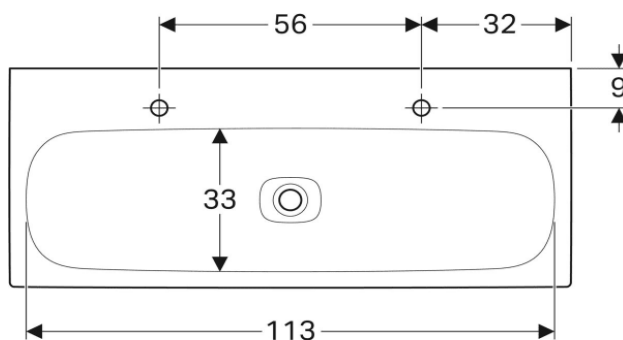

Artikel	1. Ausgabe	
Article	214205xxx248	1. Edition 1-2013
Articolo	1. Edizione	
Art. No	500.553.01.1	Mut. 8-2021

Doppelwaschtisch CITTERIO
Lavabo double CITTERIO
Lavabo doppio CITTERIO

■ GEBERIT

Die Massangaben in cm verstehen sich unter dem Vorbehalt der Werkstoleranzen, eventuell späterer Änderungen sowie weiterer Montagemöglichkeiten. Die Haftung für Folgen fehlerhafter oder unvollständiger Massangaben ist ausgeschlossen (Art. 100 OR).

Les dimensions en cm s'entendent sous réserve des tolérances d'usine, d'éventuelles modifications ultérieures, de même que de nouvelles possibilités de montage. La responsabilité ne peut être engagée en cas de cotes manquantes ou erronées (CD art. 100).

Le dimensioni in cm s'intendono fatte salve le tolleranze di fabbricazione, le eventuali modifiche successive e le ulteriori alternative di montaggio. Si declina qualsiasi responsabilità per le conseguenze legate a dimensioni errate o incomplete (art. 100 CO).