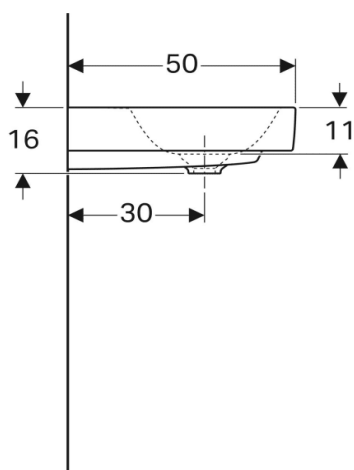

Artikel	1. Ausgabe	
Article	214205xxx248	1. Edition 1-2013
Articolo	1. Edizione	
Art. No	500.553.01.1	Mut. 8-2021

Doppelwaschtisch CITTERIO
Lavabo double CITTERIO
Lavabo doppio CITTERIO

■ GEBERIT

Die Massangaben in cm verstehen sich unter dem Vorbehalt der Werkstoleranzen, eventuell späterer Änderungen sowie weiterer Montagemöglichkeiten. Die Haftung für Folgen fehlerhafter oder unvollständiger Massangaben ist ausgeschlossen (Art. 100 OR).

Les dimensions en cm s'entendent sous réserve des tolérances d'usine, d'éventuelles modifications ultérieures, de même que de nouvelles possibilités de montage. La responsabilité ne peut être engagée en cas de cotes manquantes ou erronées (CD art. 100).

Le dimensioni in cm s'intendono fatte salve le tolleranze di fabbricazione, le eventuali modifiche successive e le ulteriori alternative di montaggio. Si declina qualsiasi responsabilità per le conseguenze legate a dimensioni errate o incomplete (art. 100 CO).