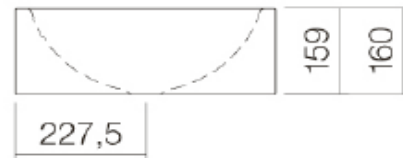

Lavabo ALAPE WT.MC800/ WTMC800H

Alape

Die Massangaben in Millimeter verstehen sich unter dem Vorbehalt der Werkstoleranzen, eventuell späterer Änderungen sowie weiterer Montagemöglichkeiten. Die Haftung für Folgen fehlerhafter oder unvollständiger Massangaben ist ausgeschlossen (Art. 100 OR).