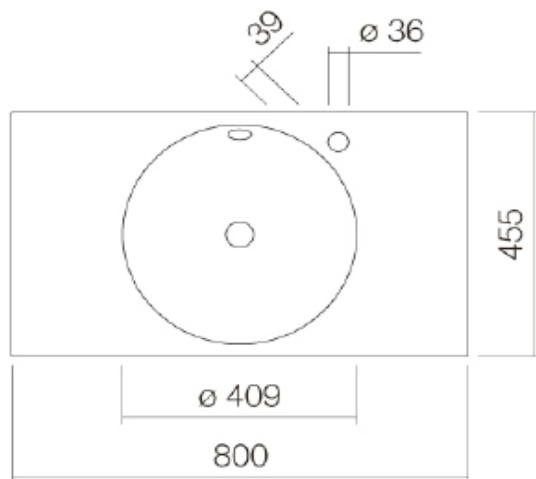

Lavabo ALAPE WT.MC800/ WTMC800H

Alape

Die Massangaben in Millimeter verstehen sich unter dem Vorbehalt der Werkstoleranzen, eventuell späterer Änderungen sowie weiterer Montagemöglichkeiten. Die Haftung für Folgen fehlerhafter oder unvollständiger Massangaben ist ausgeschlossen (Art. 100 OR).

Les dimensions en millimètre s'entendent sous réserve des tolérances d'usine, d'éventuelles modifications ultérieures, de même que de nouvelles possibilités de montage. La responsabilité ne peut être engagée en cas de cotes manquantes ou erronées (CD art. 100).

Le dimensioni in millimetri s'intendono fatte salve le tolleranze di fabbricazione, le eventuali modifiche successive e le ulteriori alternative di montaggio. Si declina qualsiasi responsabilità per le conseguenze legate a dimensioni errate o incomplete (art. 100 CO).