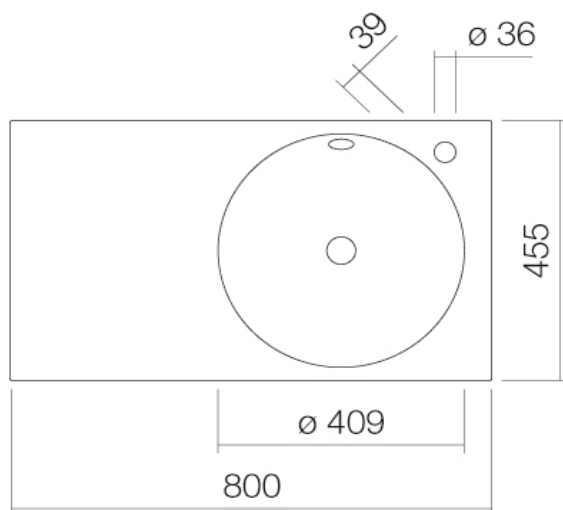

Artikel		1. Ausgabe	
Article	217038	1. Edition	5-2020
Articolo		1. Edizione	
Art. No	4232 000 000	Mut.	

Waschtisch ALAPE WT.MC800H.R

Lavabo ALAPE WT.MC800H.R

Lavabo ALAPE WT.MC800H.R

Alape[®]

Die Massangaben in Millimeter verstehen sich unter dem Vorbehalt der Werkstoleranzen, eventuell späterer Änderungen sowie weiterer Montagemöglichkeiten. Die Haftung für Folgen fehlerhafter oder unvollständiger Massangaben ist ausgeschlossen (Art. 100 OR).

Les dimensions en millimètre s'entendent sous réserve des tolérances d'usine, d'éventuelles modifications ultérieures, de même que de nouvelles possibilités de montage. La responsabilité ne peut être engagée en cas de cotes manquantes ou erronées (CD art. 100).

Le dimensioni in millimetri s'intendono fatte salve le tolleranze di fabbricazione, le eventuali modifiche successive e le ulteriori alternative di montaggio. Si declina qualsiasi responsabilità per le conseguenze legate a dimensioni errate o incomplete (art. 100 CO).