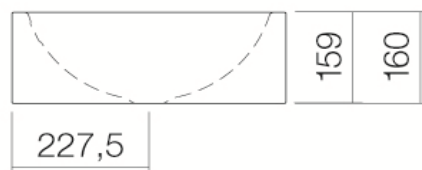

Artikel		1. Ausgabe	
Article	217038	1. Edition	5-2020
Articolo		1. Edizione	
Art. No	4232 000 000	Mut.	

Waschtisch ALAPE WT.MC800H.R

Lavabo ALAPE WT.MC800H.R

Lavabo ALAPE WT.MC800H.R

Alape[®]

Die Massangaben in Millimeter verstehen sich unter dem Vorbehalt der Werkstoleranzen, eventuell späterer Änderungen sowie weiterer Montagemöglichkeiten. Die Haftung für Folgen fehlerhafter oder unvollständiger Massangaben ist ausgeschlossen (Art. 100 OR).

Les dimensions en millimètre s'entendent sous réserve des tolérances d'usine, d'éventuelles modifications ultérieures, de même que de nouvelles possibilités de montage. La responsabilité ne peut être engagée en cas de cotes manquantes ou erronées (CD art. 100).