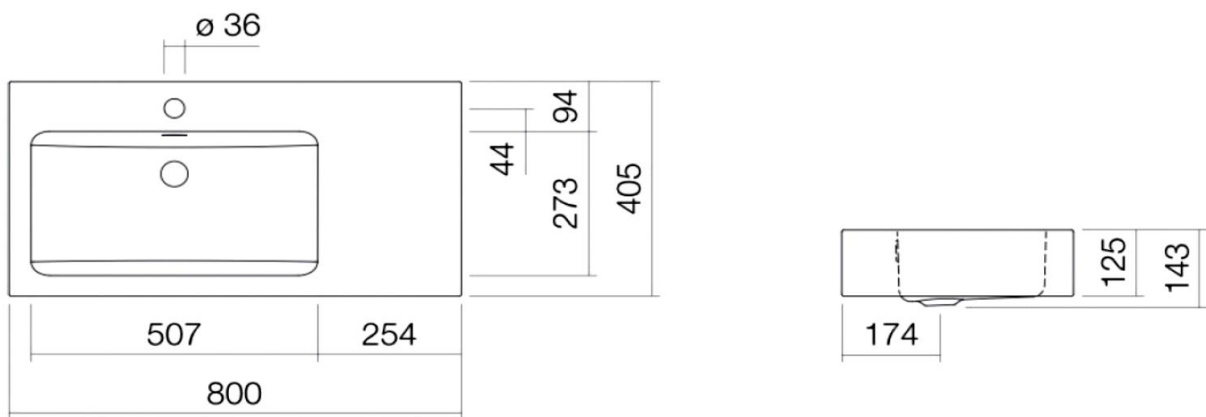

Artikel	217055xxx241	1. Ausgabe	1-2026
Article		1. Edition	
Articolo		1. Edizione	
Art. No	H510CL60001041	Mut.	

Waschtisch Classics
 Lavabo Classics
 Lavabo Classics

LAUFEN

Die Massangaben in Millimeter verstehen sich unter dem Vorbehalt der Werkstoleranzen, eventuell späterer Änderungen sowie weiterer Montagemöglichkeiten. Die Haftung für Folgen fehlerhafter oder unvollständiger Massangaben ist ausgeschlossen (Art. 100 OR).

Les dimensions en millimètre s'entendent sous réserve des tolérances d'usine, d'éventuelles modifications ultérieures, de même que de nouvelles possibilités de montage. La responsabilité ne peut être engagée en cas de cotes manquantes ou erronées (CD art. 100).

Le dimensioni in millimetri s'intendono fatte salve le tolleranze di fabbricazione, le eventuali modifiche successive e le ulteriori alternative di montaggio. Si declina qualsiasi responsabilità per le conseguenze legate a dimensioni errate o incomplete (art. 100 CO).