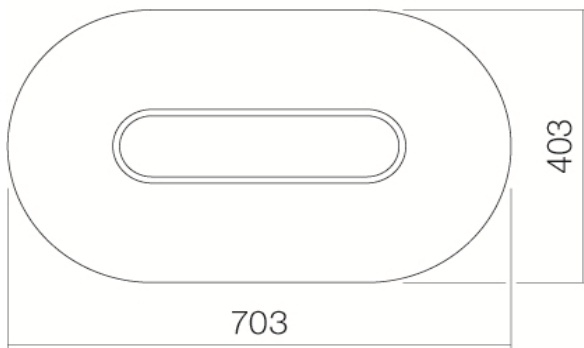

Artikel		1. Ausgabe	
Article	217068	1. Edition	5-2020
Articolo		1. Edizione	

Art. No **3520 000 000** Mut.

Aufsatzwaschtisch ALAPE SB.O700.GS

Lavabo à pose ALAPE SB.O700.GS

Lavabo a mettere ALAPE SB.O700.GS

Alape®

Die Massangaben in Millimeter verstehen sich unter dem Vorbehalt der Werkstoleranzen, eventuell späterer Änderungen sowie weiterer Montagemöglichkeiten. Die Haftung für Folgen fehlerhafter oder unvollständiger Massangaben ist ausgeschlossen (Art. 100 OR).

Les dimensions en millimètre s'entendent sous réserve des tolérances d'usine, d'éventuelles modifications ultérieures, de même que de nouvelles possibilités de montage. La responsabilité ne peut être engagée en cas de cotes manquantes ou erronées (CD art. 100).

Le dimensioni in millimetri s'intendono fatte salve le tolleranze di fabbricazione, le eventuali modifiche successive e le ulteriori alternative di montaggio. Si declina qualsiasi responsabilità per le conseguenze legate a dimensioni errate o incomplete (art. 100 CO).