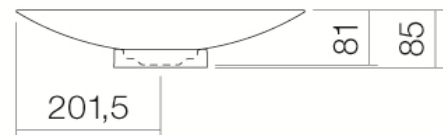

Die Massangaben in Millimeter verstehen sich unter dem Vorbehalt der Werkstoleranzen, eventuell späterer Änderungen sowie weiterer Montagemöglichkeiten. Die Haftung für Folgen fehlerhafter oder unvollständiger Massangaben ist ausgeschlossen (Art. 100 OR).

Les dimensions en millimètre s'entendent sous réserve des tolérances d'usine, d'éventuelles modifications ultérieures, de même que de nouvelles possibilités de montage. La responsabilité ne peut être engagée en cas de cotes manquantes ou erronées (CD art. 100).

Le dimensioni in millimetri s'intendono fatte salve le tolleranze di fabbricazione, le eventuali modifiche successive e le ulteriori alternative di montaggio. Si declina qualsiasi responsabilità per le conseguenze legate a dimensioni errate o incomplete (art. 100 CO).