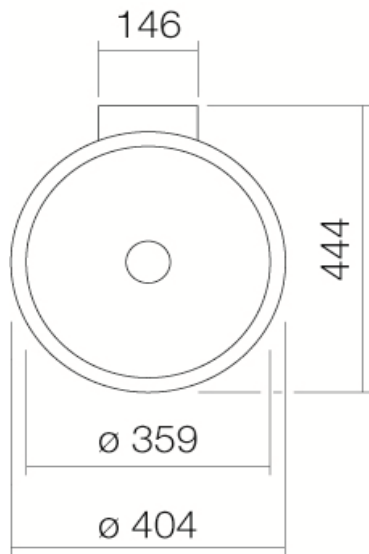

Artikel		1. Ausgabe	
Article	217071	1. Edition	5-2020
Articolo		1. Edizione	
Art. No	VA4503000000	Mut.	3-2024

Waschtisch ALAPE WT.RX400K

Lavabo ALAPE WT.RX400K

Lavabo ALAPE WT.RX400K

Alape[®]

Die Massangaben in Millimeter verstehen sich unter dem Vorbehalt der Werkstoleranzen, eventuell späterer Änderungen sowie weiterer Montagemöglichkeiten. Die Haftung für Folgen fehlerhafter oder unvollständiger Massangaben ist ausgeschlossen (Art. 100 OR).

Les dimensions en millimètre s'entendent sous réserve des tolérances d'usine, d'éventuelles modifications ultérieures, de même que de nouvelles possibilités de montage. La responsabilité ne peut être engagée en cas de cotes manquantes ou erronées (CD art. 100).

Le dimensioni in millimetri s'intendono fatte salve le tolleranze di fabbricazione, le eventuali modifiche successive e le ulteriori alternative di montaggio. Si declina qualsiasi responsabilità per le conseguenze legate a dimensioni errate o incomplete (art. 100 CO).