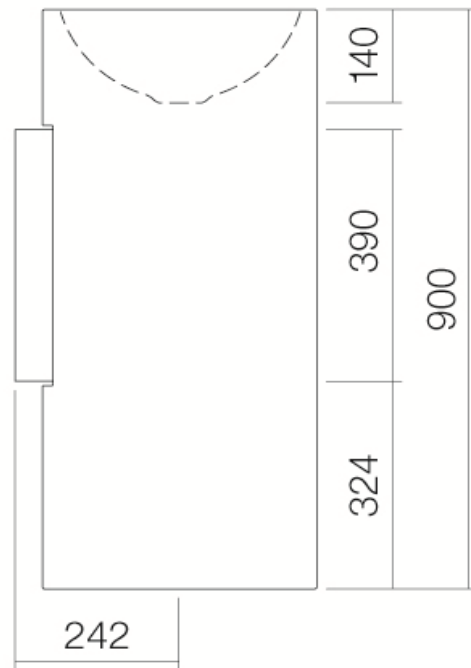

Artikel		1. Ausgabe	
Article	217071	1. Edition	5-2020
Articolo		1. Edizione	
Art. No	VA4503000000	Mut.	3-2024

Waschtisch ALAPE WT.RX400K

Lavabo ALAPE WT.RX400K

Lavabo ALAPE WT.RX400K

Alape[®]

Die Massangaben in Millimeter verstehen sich unter dem Vorbehalt der Werkstoleranzen, eventuell späterer Änderungen sowie weiterer Montagemöglichkeiten. Die Haftung für Folgen fehlerhafter oder unvollständiger Massangaben ist ausgeschlossen (Art. 100 OR).

Les dimensions en millimètre s'entendent sous réserve des tolérances d'usine, d'éventuelles modifications ultérieures, de même que de nouvelles possibilités de montage. La responsabilité ne peut être engagée en cas de cotes manquantes ou erronées (CD art. 100).