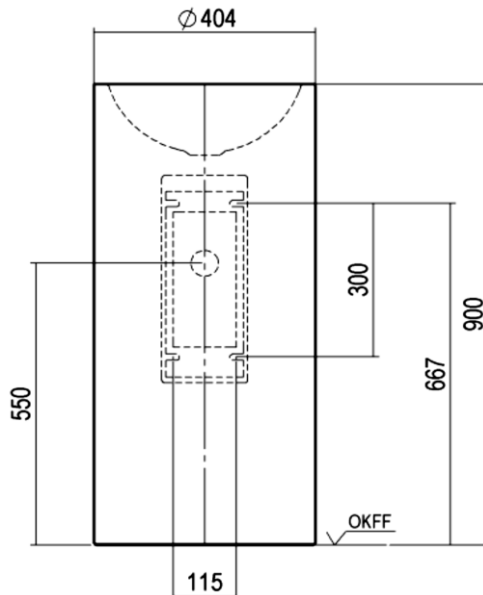

Artikel	217071xxx242	1. Ausgabe	1-2026
Article		1. Edition	
Articolo		1. Edizione	
Art. No	H511FM60001121	Mut.	

Waschtisch Form
 Lavabo Form
 Lavabo Form

LAUFEN

Die Massangaben in Millimeter verstehen sich unter dem Vorbehalt der Werkstoleranzen, eventuell späterer Änderungen sowie weiterer Montagemöglichkeiten. Die Haftung für Folgen fehlerhafter oder unvollständiger Massangaben ist ausgeschlossen (Art. 100 OR).

Les dimensions en millimètre s'entendent sous réserve des tolérances d'usine, d'éventuelles modifications ultérieures, de même que de nouvelles possibilités de montage. La responsabilité ne peut être engagée en cas de cotes manquantes ou erronées (CD art. 100).

Le dimensioni in millimetri s'intendono fatte salve le tolleranze di fabbricazione, le eventuali modifiche successive e le ulteriori alternative di montaggio. Si declina qualsiasi responsabilità per le conseguenze legate a dimensioni errate o incomplete (art. 100 CO).