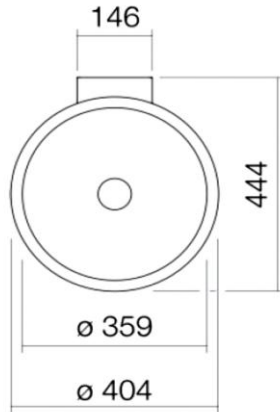

Artikel	217071xxx242	1. Ausgabe	1-2026
Article		1. Edition	
Articolo		1. Edizione	
Art. No	H511FM60001121	Mut.	

Waschtisch Form
 Lavabo Form
 Lavabo Form

LAUFEN

Die Massangaben in Millimeter verstehen sich unter dem Vorbehalt der Werkstoleranzen, eventuell späterer Änderungen sowie weiterer Montagemöglichkeiten. Die Haftung für Folgen fehlerhafter oder unvollständiger Massangaben ist ausgeschlossen (Art. 100 OR).

Les dimensions en millimètre s'entendent sous réserve des tolérances d'usine, d'éventuelles modifications ultérieures, de même que de nouvelles possibilités de montage. La responsabilité ne peut être engagée en cas de cotes manquantes ou erronées (CD art. 100).

Le dimensioni in millimetri s'intendono fatte salve le tolleranze di fabbricazione, le eventuali modifiche successive e le ulteriori alternative di montaggio. Si declina qualsiasi responsabilità per le conseguenze legate a dimensioni errate o incomplete (art. 100 CO).