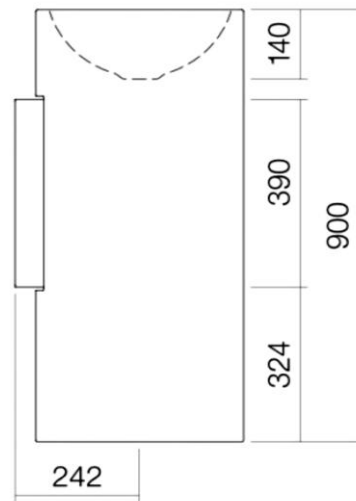

Artikel	217071xxx242	1. Ausgabe	1-2026
Article		1. Edition	
Articolo		1. Edizione	
Art. No	H511FM60001121	Mut.	

Waschtisch Form
 Lavabo Form
 Lavabo Form

LAUFEN

Die Massangaben in Millimeter verstehen sich unter dem Vorbehalt der Werkstoleranzen, eventuell späterer Änderungen sowie weiterer Montagemöglichkeiten. Die Haftung für Folgen fehlerhafter oder unvollständiger Massangaben ist ausgeschlossen (Art. 100 OR).

Les dimensions en millimètre s'entendent sous réserve des tolérances d'usine, d'éventuelles modifications ultérieures, de même que de nouvelles possibilités de montage. La responsabilité ne peut être engagée en cas de cotes manquantes ou erronées (CD art. 100).

Le dimensioni in millimetri s'intendono fatte salve le tolleranze di fabbricazione, le eventuali modifiche successive e le ulteriori alternative di montaggio. Si declina qualsiasi responsabilità per le conseguenze legate a dimensioni errate o incomplete (art. 100 CO).