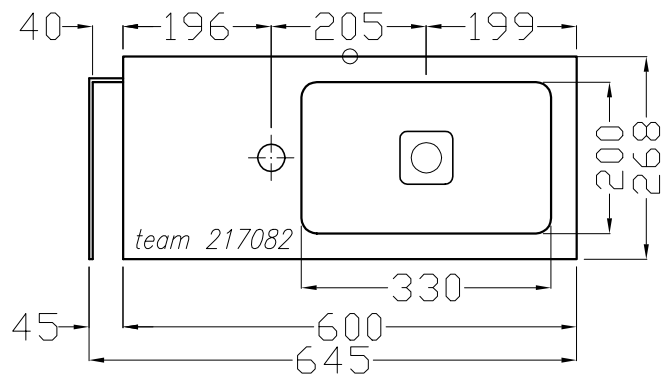

Designed by IBW Engineering, Zürich ibw01@vtxmail.ch

Die Massangaben in Millimeter verstehen sich unter dem Vorbehalt der Werkstoleranzen, eventuell späterer Änderungen sowie weiterer Montagemöglichkeiten. Die Haftung für Folgen fehlerhafter oder unvollständiger Massangaben ist ausgeschlossen (Art. 100 OR).

Les dimensions en millimètre s'entendent sous réserve des tolérances d'usine, d'éventuelles modifications ultérieures, de même que de nouvelles possibilités de montage. La responsabilité ne peut être engagée en cas de cotes manquantes ou erronées (CD art. 100).

Le dimensioni in millimetri s'intendono fatte salve le tolleranze di fabbricazione, le eventuali modifiche successive e le ulteriori alternative di montaggio. Si declina qualsiasi responsabilità per le conseguenze legate a dimensioni errate o incomplete (art. 100 CO).