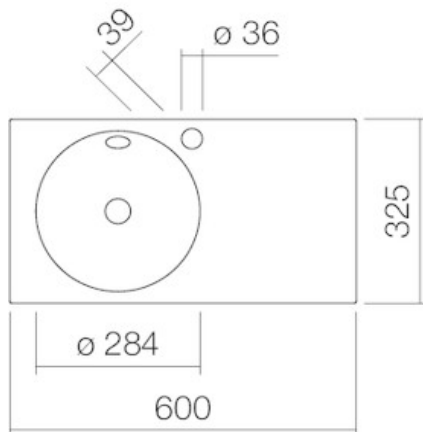

Artikel		1. Ausgabe	
Article	217107	1. Edition	3-2018
Articolo		1. Edizione	
Art. No	4239 200 X00	Mut.	

Waschtisch ALAPE WT.IC600H.L

Lavabo ALAPE WT.IC600H.L

Lavabo ALAPE WT.IC600H.L

Copyright

Alape[™]

Die Massangaben in Millimeter verstehen sich unter dem Vorbehalt der Werkstoleranzen, eventuell späterer Änderungen sowie weiterer Montagemöglichkeiten. Die Haftung für Folgen fehlerhafter oder unvollständiger Massangaben ist ausgeschlossen (Art. 100 OR).

Les dimensions en millimètre s'entendent sous réserve des tolérances d'usine, d'éventuelles modifications ultérieures, de même que de nouvelles possibilités de montage. La responsabilité ne peut être engagée en cas de cotes manquantes ou erronées (CD art. 100).

Le dimensioni in millimetri s'intendono fatte salve le tolleranze di fabbricazione, le eventuali modifiche successive e le ulteriori alternative di montaggio. Si declina qualsiasi responsabilità per le conseguenze legate a dimensioni errate o incomplete (art. 100 CO).