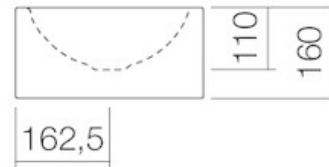

Artikel		1. Ausgabe	
Article	217107	1. Edition	3-2018
Articolo		1. Edizione	
Art. No	4239 200 X00	Mut.	

Waschtisch ALAPE WT.IC600H.L

Lavabo ALAPE WT.IC600H.L

Lavabo ALAPE WT.IC600H.L

Copyright

Alape[™]

Die Massangaben in Millimeter verstehen sich unter dem Vorbehalt der Werkstoleranzen, eventuell späterer Änderungen sowie weiterer Montagemöglichkeiten. Die Haftung für Folgen fehlerhafter oder unvollständiger Massangaben ist ausgeschlossen (Art. 100 OR).

Les dimensions en millimètre s'entendent sous réserve des tolérances d'usine, d'éventuelles modifications ultérieures, de même que de nouvelles possibilités de montage. La responsabilité ne peut être engagée en cas de cotes manquantes ou erronées (CD art. 100).