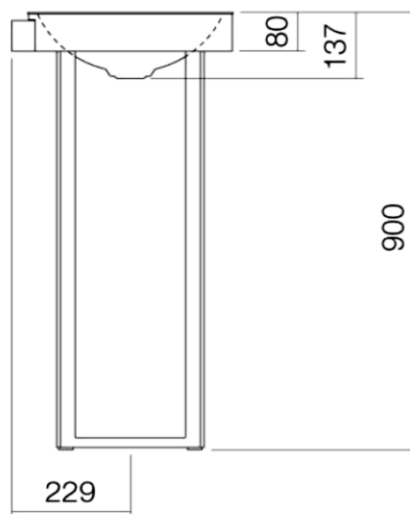

Artikel	217116xxx242	1. Ausgabe	
Article		1. Edition	<b>1-2026</b>
Articolo		1. Edizione	
Art. No	H511CR37161121	Mut.	

**Waschtisch Xcross**  
**Lavabo Xcross**  
**Lavabo Xcross**

**LAUFEN**

Die Massangaben in Millimeter verstehen sich unter dem Vorbehalt der Werkstoleranzen, eventuell späterer Änderungen sowie weiterer Montagemöglichkeiten. Die Haftung für Folgen fehlerhafter oder unvollständiger Massangaben ist ausgeschlossen (Art. 100 OR).

*Les dimensions en millimètre s'entendent sous réserve des tolérances d'usine, d'éventuelles modifications ultérieures, de même que de nouvelles possibilités de montage. La responsabilité ne peut être engagée en cas de cotes manquantes ou erronées (CD art. 100).*

Le dimensioni in millimetri s'intendono fatte salve le tolleranze di fabbricazione, le eventuali modifiche successive e le ulteriori alternative di montaggio. Si declina qualsiasi responsabilità per le conseguenze legate a dimensioni errate o incomplete (art. 100 CO).