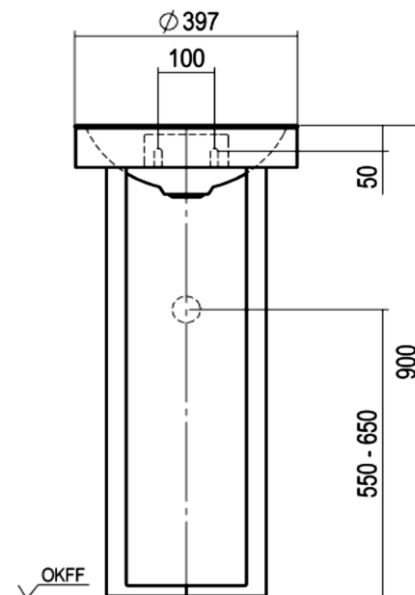

Artikel	217116xxx242	1. Ausgabe	
Article		1. Edition	<b>1-2026</b>
Articolo		1. Edizione	
Art. No	H511CR37161121	Mut.	

**Waschtisch Xcross**  
**Lavabo Xcross**  
**Lavabo Xcross**

**LAUFEN**

Die Massangaben in Millimeter verstehen sich unter dem Vorbehalt der Werkstoleranzen, eventuell späterer Änderungen sowie weiterer Montagemöglichkeiten. Die Haftung für Folgen fehlerhafter oder unvollständiger Massangaben ist ausgeschlossen (Art. 100 OR).

*Les dimensions en millimètre s'entendent sous réserve des tolérances d'usine, d'éventuelles modifications ultérieures, de même que de nouvelles possibilités de montage. La responsabilité ne peut être engagée en cas de cotes manquantes ou erronées (CD art. 100).*

Le dimensioni in millimetri s'intendono fatte salve le tolleranze di fabbricazione, le eventuali modifiche successive e le ulteriori alternative di montaggio. Si declina qualsiasi responsabilità per le conseguenze legate a dimensioni errate o incomplete (art. 100 CO).