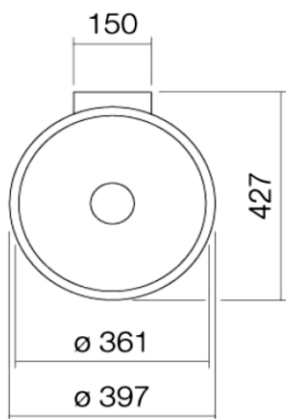

Artikel	217116xxx242	1. Ausgabe	
Article		1. Edition	<b>1-2026</b>
Articolo		1. Edizione	
Art. No	H511CR37161121	Mut.	

**Waschtisch Xcross**  
**Lavabo Xcross**  
**Lavabo Xcross**

**LAUFEN**

Die Massangaben in Millimeter verstehen sich unter dem Vorbehalt der Werkstoleranzen, eventuell späterer Änderungen sowie weiterer Montagemöglichkeiten. Die Haftung für Folgen fehlerhafter oder unvollständiger Massangaben ist ausgeschlossen (Art. 100 OR).

*Les dimensions en millimètre s'entendent sous réserve des tolérances d'usine, d'éventuelles modifications ultérieures, de même que de nouvelles possibilités de montage. La responsabilité ne peut être engagée en cas de cotes manquantes ou erronées (CD art. 100).*

Le dimensioni in millimetri s'intendono fatte salve le tolleranze di fabbricazione, le eventuali modifiche successive e le ulteriori alternative di montaggio. Si declina qualsiasi responsabilità per le conseguenze legate a dimensioni errate o incomplete (art. 100 CO).