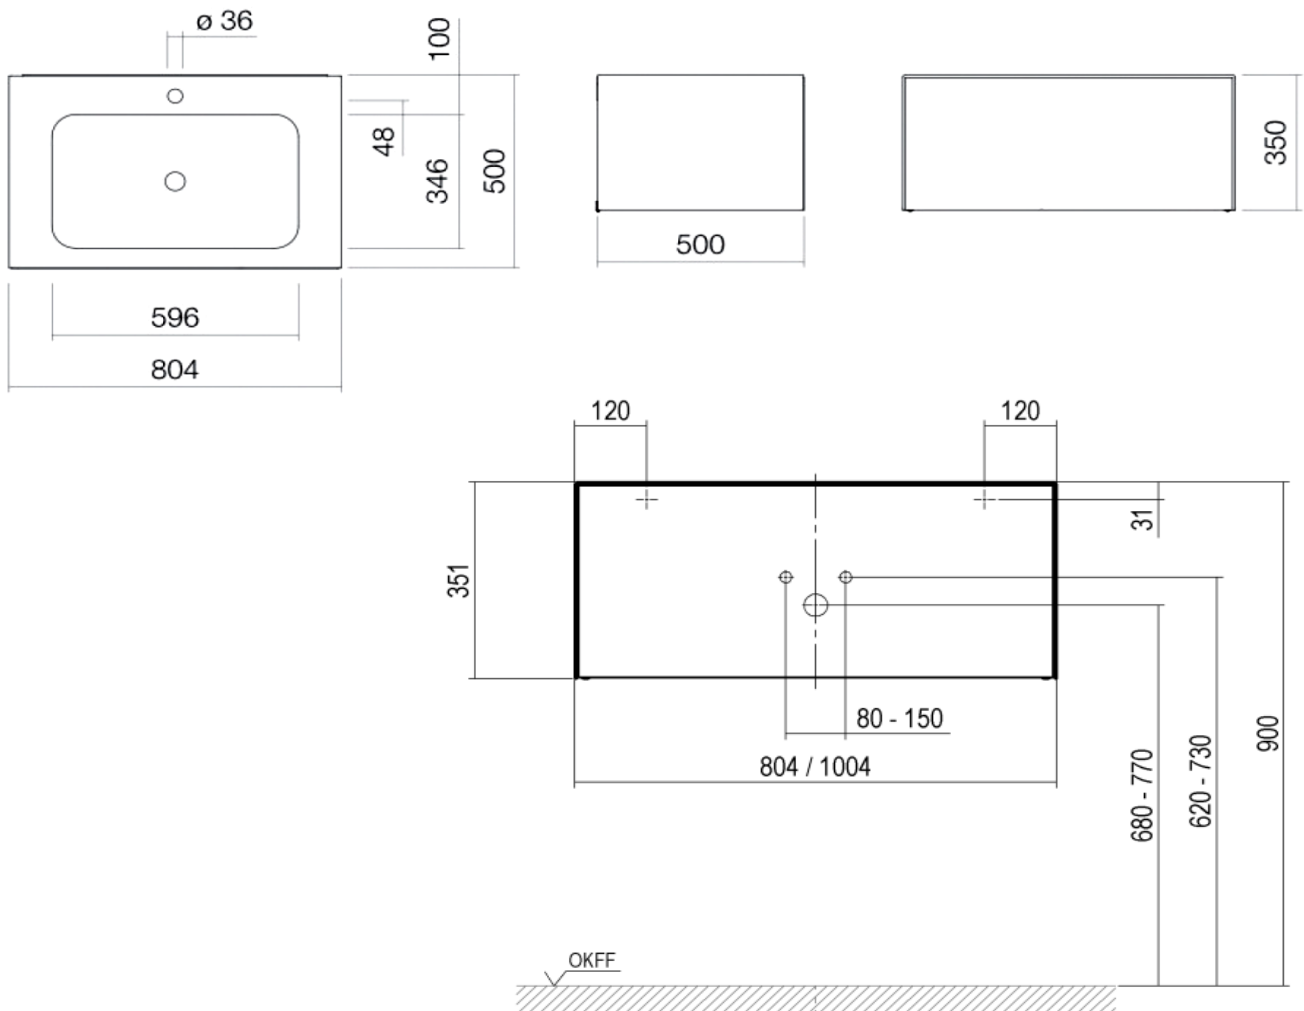

Artikel	217132xxx241	1. Ausgabe	
Article		1. Edition	<b>1-2026</b>
Articolo		1. Edizione	
Art. No	H580FO35XX1111	Mut.	

**Möbelkombination Folio**  
**Combinaison de meuble Folio**  
**Combinazione di mobili Folio**

**LAUFEN**

Die Massangaben in Millimeter verstehen sich unter dem Vorbehalt der Werkstoleranzen, eventuell späterer Änderungen sowie weiterer Montagemöglichkeiten. Die Haftung für Folgen fehlerhafter oder unvollständiger Massangaben ist ausgeschlossen (Art. 100 OR).

*Les dimensions en millimètre s'entendent sous réserve des tolérances d'usine, d'éventuelles modifications ultérieures, de même que de nouvelles possibilités de montage. La responsabilité ne peut être engagée en cas de cotes manquantes ou erronées (CD art. 100).*

Le dimensioni in millimetri s'intendono fatte salve le tolleranze di fabbricazione, le eventuali modifiche successive e le ulteriori alternative di montaggio. Si declina qualsiasi responsabilità per le conseguenze legate a dimensioni errate o incomplete (art. 100 CO).