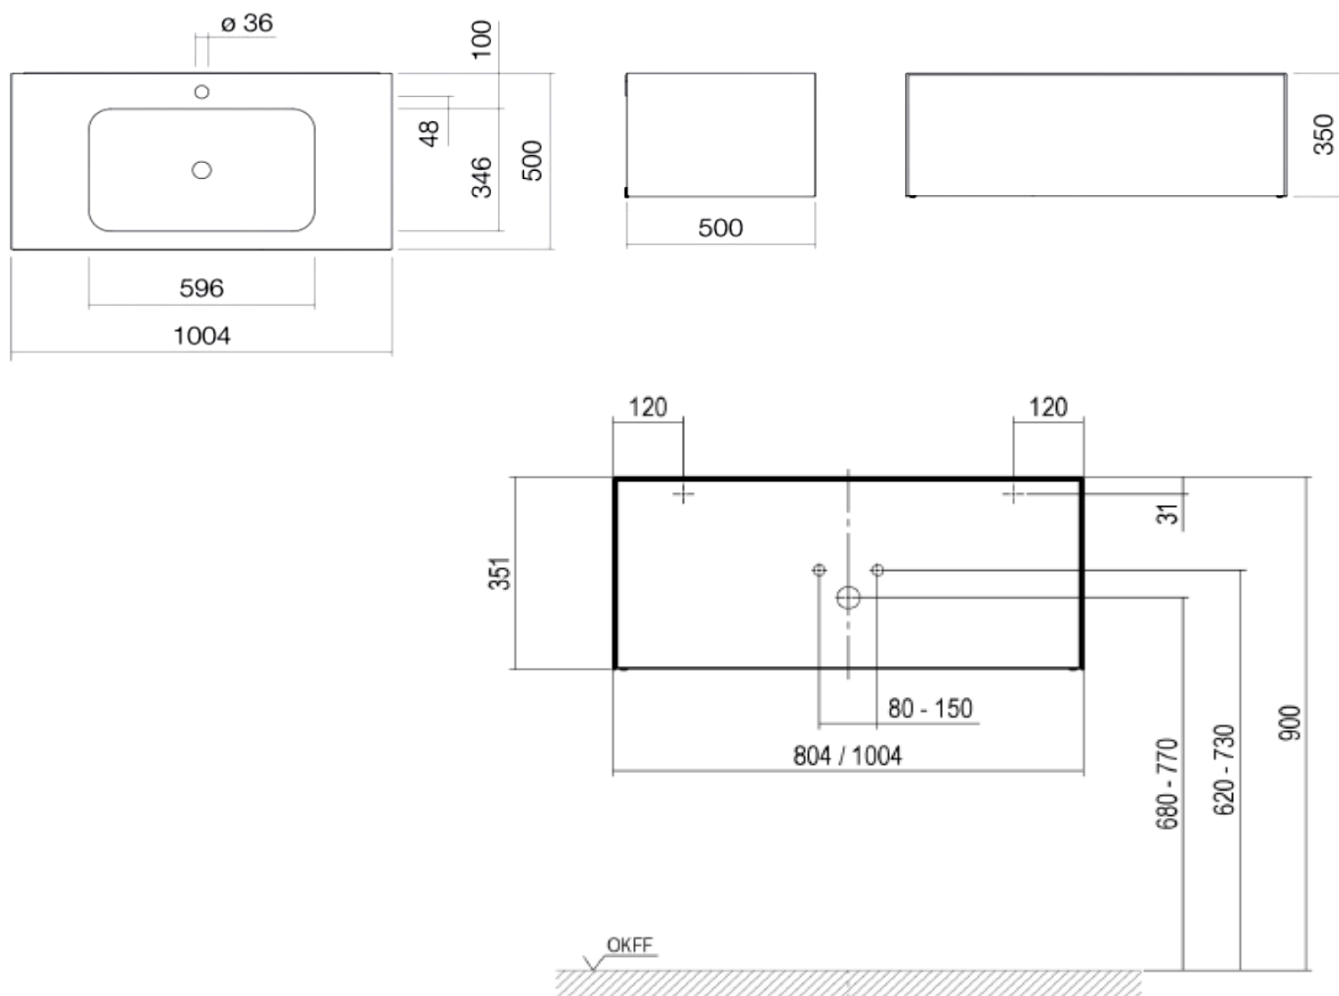

Artikel	217134xxx241	1. Ausgabe	
Article		1. Edition	<b>1-2026</b>
Articolo		1. Edizione	
Art. No	H580FO45XX1111	Mut.	

**Möbelkombination Folio**  
**Combinaison de meuble Folio**  
**Combinazione di mobili Folio**

**LAUFEN**

Die Massangaben in Millimeter verstehen sich unter dem Vorbehalt der Werkstoleranzen, eventuell späterer Änderungen sowie weiterer Montagemöglichkeiten. Die Haftung für Folgen fehlerhafter oder unvollständiger Massangaben ist ausgeschlossen (Art. 100 OR).

*Les dimensions en millimètre s'entendent sous réserve des tolérances d'usine, d'éventuelles modifications ultérieures, de même que de nouvelles possibilités de montage. La responsabilité ne peut être engagée en cas de cotes manquantes ou erronées (CD art. 100).*

Le dimensioni in millimetri s'intendono fatte salve le tolleranze di fabbricazione, le eventuali modifiche successive e le ulteriori alternative di montaggio. Si declina qualsiasi responsabilità per le conseguenze legate a dimensioni errate o incomplete (art. 100 CO).