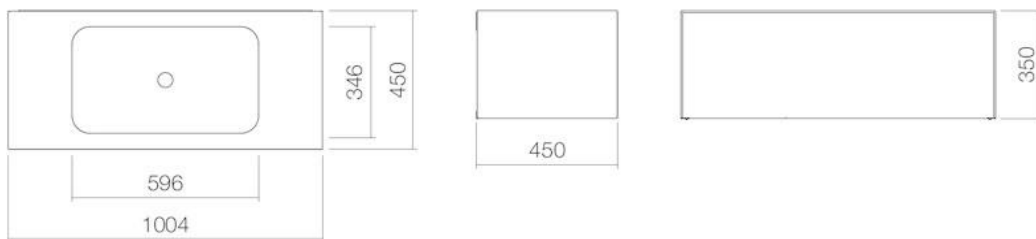

Artikel		1. Ausgabe	
Article	217135	1. Edition	7-2016
Articolo		1. Edizione	
Art. No	5156 51X 000	Mut.	

Waschtischanlage FOLIO4

Lavabo FOLIO4

Lavabo FOLIO4

Copyright **Alapesm**

Die Massangaben in Millimeter verstehen sich unter dem Vorbehalt der Werkstoleranzen, eventuell späterer Änderungen sowie weiterer Montagemöglichkeiten. Die Haftung für Folgen fehlerhafter oder unvollständiger Massangaben ist ausgeschlossen (Art. 100 OR).

Les dimensions en millimètre s'entendent sous réserve des tolérances d'usine, d'éventuelles modifications ultérieures, de même que de nouvelles possibilités de montage. La responsabilité ne peut être engagée en cas de cotes manquantes ou erronées (CD art. 100).