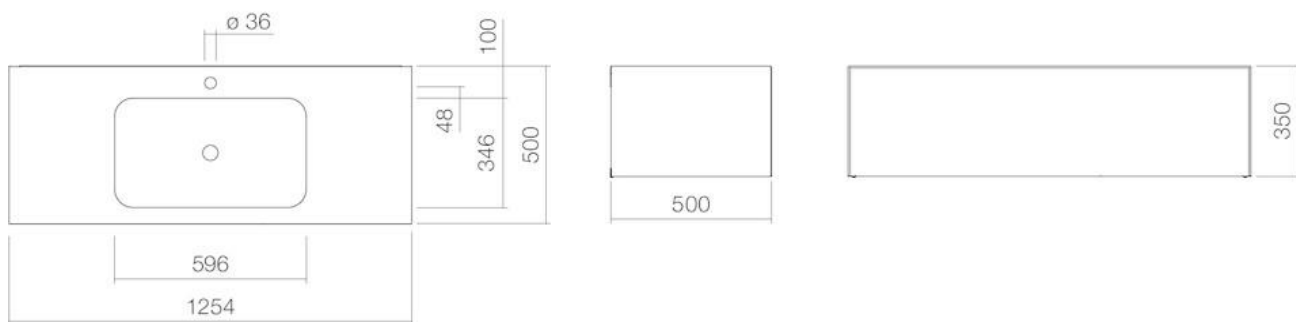

Artikel		1. Ausgabe	
Article	217136	1. Edition	7-2016
Articolo		1. Edizione	
Art. No	5157 81X 000	Mut.	

Waschtischanlage FOLIO5

Lavabo FOLIO5

Lavabo FOLIO5

Copyright **Alape**sm

Die Massangaben in Millimeter verstehen sich unter dem Vorbehalt der Werkstoleranzen, eventuell späterer Änderungen sowie weiterer Montagemöglichkeiten. Die Haftung für Folgen fehlerhafter oder unvollständiger Massangaben ist ausgeschlossen (Art. 100 OR).

Les dimensions en millimètre s'entendent sous réserve des tolérances d'usine, d'éventuelles modifications ultérieures, de même que de nouvelles possibilités de montage. La responsabilité ne peut être engagée en cas de cotes manquantes ou erronées (CD art. 100).

Le dimensioni in millimetri s'intendono fatte salve le tolleranze di fabbricazione, le eventuali modifiche successive e le ulteriori alternative di montaggio. Si declina qualsiasi responsabilità per le conseguenze legate a dimensioni errate o incomplete (art. 100 CO).