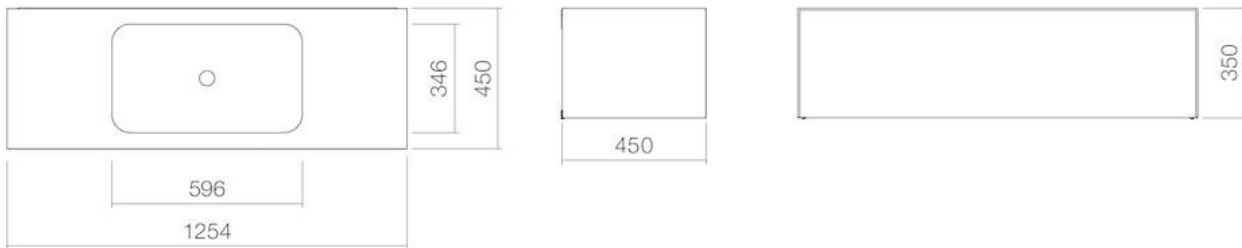

Artikel		1. Ausgabe	
Article	217137	1. Edition	7-2016
Articolo		1. Edizione	
Art. No	5157 51X 000	Mut.	

Waschtischanlage FOLIO6

Lavabo FOLIO6

Lavabo FOLIO6

Copyright

Alape[™]

Die Massangaben in Millimeter verstehen sich unter dem Vorbehalt der Werkstoleranzen, eventuell späterer Änderungen sowie weiterer Montagemöglichkeiten. Die Haftung für Folgen fehlerhafter oder unvollständiger Massangaben ist ausgeschlossen (Art. 100 OR).

Les dimensions en millimètre s'entendent sous réserve des tolérances d'usine, d'éventuelles modifications ultérieures, de même que de nouvelles possibilités de montage. La responsabilité ne peut être engagée en cas de cotes manquantes ou erronées (CD art. 100).