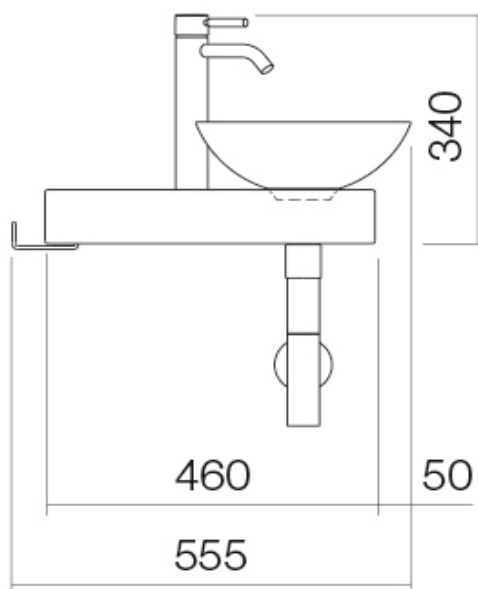

Artikel		1. Ausgabe	
Article	217148	1. Edition	7-2020
Articolo		1. Edizione	
Art. No	0613002XXX	Mut.	

Waschtisch META SET.WP.PN2

Lavabo META SET.WP.PN2

Lavabo META SET.WP.PN2

Alape

Die Massangaben in Millimeter verstehen sich unter dem Vorbehalt der Werkstoleranzen, eventuell späterer Änderungen sowie weiterer Montagemöglichkeiten. Die Haftung für Folgen fehlerhafter oder unvollständiger Massangaben ist ausgeschlossen (Art. 100 OR).

Les dimensions en millimètre s'entendent sous réserve des tolérances d'usine, d'éventuelles modifications ultérieures, de même que de nouvelles possibilités de montage. La responsabilité ne peut être engagée en cas de cotes manquantes ou erronées (CD art. 100).

Le dimensioni in millimetri s'intendono fatte salve le tolleranze di fabbricazione, le eventuali modifiche successive e le ulteriori alternative di montaggio. Si declina qualsiasi responsabilità per le conseguenze legate a dimensioni errate o incomplete (art. 100 CO).