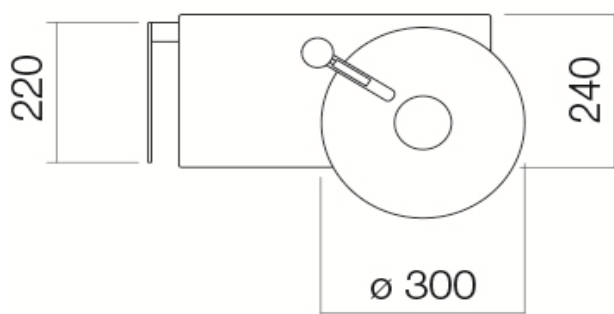

Artikel		1. Ausgabe	
Article	217148	1. Edition	7-2020
Articolo		1. Edizione	
Art. No	0613002XXX	Mut.	

Waschtisch META SET.WP.PN2

Lavabo META SET.WP.PN2

Lavabo META SET.WP.PN2

Alape

Die Massangaben in Millimeter verstehen sich unter dem Vorbehalt der Werkstoleranzen, eventuell späterer Änderungen sowie weiterer Montagemöglichkeiten. Die Haftung für Folgen fehlerhafter oder unvollständiger Massangaben ist ausgeschlossen (Art. 100 OR).

Les dimensions en millimètre s'entendent sous réserve des tolérances d'usine, d'éventuelles modifications ultérieures, de même que de nouvelles possibilités de montage. La responsabilité ne peut être engagée en cas de cotes manquantes ou erronées (CD art. 100).

Le dimensioni in millimetri s'intendono fatte salve le tolleranze di fabbricazione, le eventuali modifiche successive e le ulteriori alternative di montaggio. Si declina qualsiasi responsabilità per le conseguenze legate a dimensioni errate o incomplete (art. 100 CO).