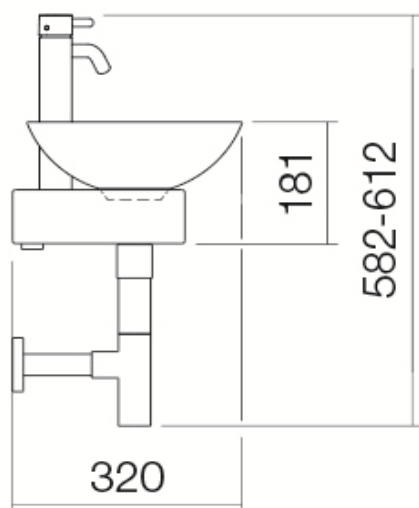

Artikel		1. Ausgabe	
Article	217148	1. Edition	7-2020
Articolo		1. Edizione	
Art. No	0613002XXX	Mut.	

Waschtisch META SET.WP.PN2

Lavabo META SET.WP.PN2

Lavabo META SET.WP.PN2

Alape

Die Massangaben in Millimeter verstehen sich unter dem Vorbehalt der Werkstoleranzen, eventuell späterer Änderungen sowie weiterer Montagemöglichkeiten. Die Haftung für Folgen fehlerhafter oder unvollständiger Massangaben ist ausgeschlossen (Art. 100 OR).

Les dimensions en millimètre s'entendent sous réserve des tolérances d'usine, d'éventuelles modifications ultérieures, de même que de nouvelles possibilités de montage. La responsabilité ne peut être engagée en cas de cotes manquantes ou erronées (CD art. 100).

Le dimensioni in millimetri s'intendono fatte salve le tolleranze di fabbricazione, le eventuali modifiche successive e le ulteriori alternative di montaggio. Si declina qualsiasi responsabilità per le conseguenze legate a dimensioni errate o incomplete (art. 100 CO).