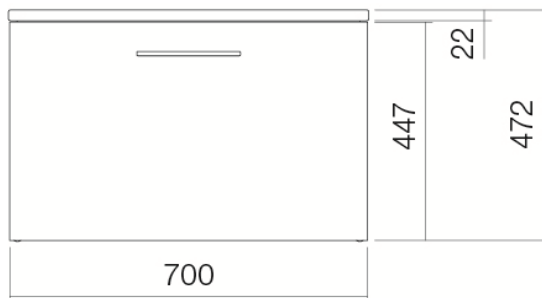

Artikel		1. Ausgabe	
Article	217191	1. Edition	5-2020
Articolo		1. Edizione	
Art. No	5147 620 6xx	Mut.	

Waschtischanlage UNIT.SR2

Lavabo UNIT.SR2

Lavabo UNIT.SR2

Alape[®]

Die Massangaben in Millimeter verstehen sich unter dem Vorbehalt der Werkstoleranzen, eventuell späterer Änderungen sowie weiterer Montagemöglichkeiten. Die Haftung für Folgen fehlerhafter oder unvollständiger Massangaben ist ausgeschlossen (Art. 100 OR).

Les dimensions en millimètre s'entendent sous réserve des tolérances d'usine, d'éventuelles modifications ultérieures, de même que de nouvelles possibilités de montage. La responsabilité ne peut être engagée en cas de cotes manquantes ou erronées (CD art. 100).