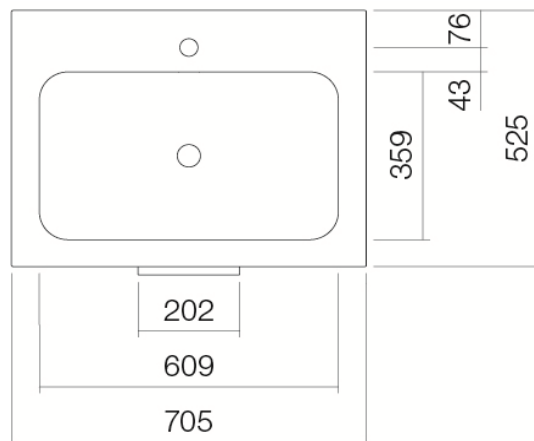

Artikel		1. Ausgabe	
Article	217191	1. Edition	5-2020
Articolo		1. Edizione	
Art. No	5147 620 6xx	Mut.	

Waschtischanlage UNIT.SR2

Lavabo UNIT.SR2

Lavabo UNIT.SR2

Alape[®]

Die Massangaben in Millimeter verstehen sich unter dem Vorbehalt der Werkstoleranzen, eventuell späterer Änderungen sowie weiterer Montagemöglichkeiten. Die Haftung für Folgen fehlerhafter oder unvollständiger Massangaben ist ausgeschlossen (Art. 100 OR).

Les dimensions en millimètre s'entendent sous réserve des tolérances d'usine, d'éventuelles modifications ultérieures, de même que de nouvelles possibilités de montage. La responsabilité ne peut être engagée en cas de cotes manquantes ou erronées (CD art. 100).

Le dimensioni in millimetri s'intendono fatte salve le tolleranze di fabbricazione, le eventuali modifiche successive e le ulteriori alternative di montaggio. Si declina qualsiasi responsabilità per le conseguenze legate a dimensioni errate o incomplete (art. 100 CO).