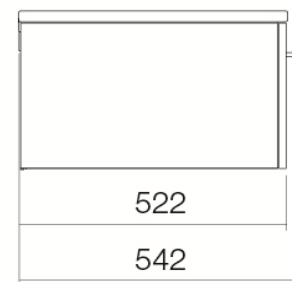

Artikel		1. Ausgabe	
Article	217192	1. Edition	5-2020
Articolo		1. Edizione	
Art. No	5141 620 6xx	Mut.	

Waschtischanlage UNIT.SR3

Lavabo UNIT.SR3

Lavabo UNIT.SR3

Alape

Die Massangaben in Millimeter verstehen sich unter dem Vorbehalt der Werkstoleranzen, eventuell späterer Änderungen sowie weiterer Montagemöglichkeiten. Die Haftung für Folgen fehlerhafter oder unvollständiger Massangaben ist ausgeschlossen (Art. 100 OR).

Les dimensions en millimètre s'entendent sous réserve des tolérances d'usine, d'éventuelles modifications ultérieures, de même que de nouvelles possibilités de montage. La responsabilité ne peut être engagée en cas de cotes manquantes ou erronées (CD art. 100).