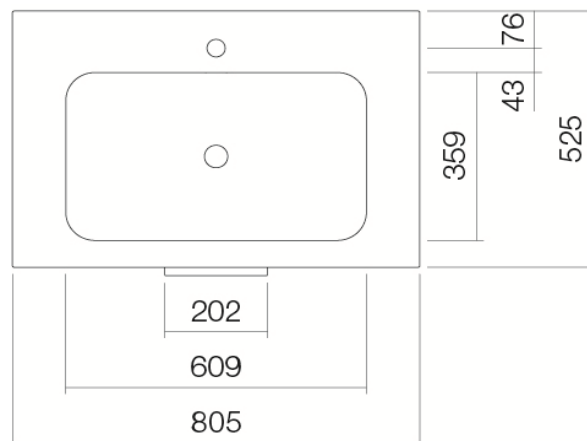

Artikel		1. Ausgabe	
Article	217192	1. Edition	5-2020
Articolo		1. Edizione	
Art. No	5141 620 6xx	Mut.	

Waschtischanlage UNIT.SR3

Lavabo UNIT.SR3

Lavabo UNIT.SR3

Alape

Die Massangaben in Millimeter verstehen sich unter dem Vorbehalt der Werkstoleranzen, eventuell späterer Änderungen sowie weiterer Montagemöglichkeiten. Die Haftung für Folgen fehlerhafter oder unvollständiger Massangaben ist ausgeschlossen (Art. 100 OR).

Les dimensions en millimètre s'entendent sous réserve des tolérances d'usine, d'éventuelles modifications ultérieures, de même que de nouvelles possibilités de montage. La responsabilité ne peut être engagée en cas de cotes manquantes ou erronées (CD art. 100).

Le dimensioni in millimetri s'intendono fatte salve le tolleranze di fabbricazione, le eventuali modifiche successive e le ulteriori alternative di montaggio. Si declina qualsiasi responsabilità per le conseguenze legate a dimensioni errate o incomplete (art. 100 CO).