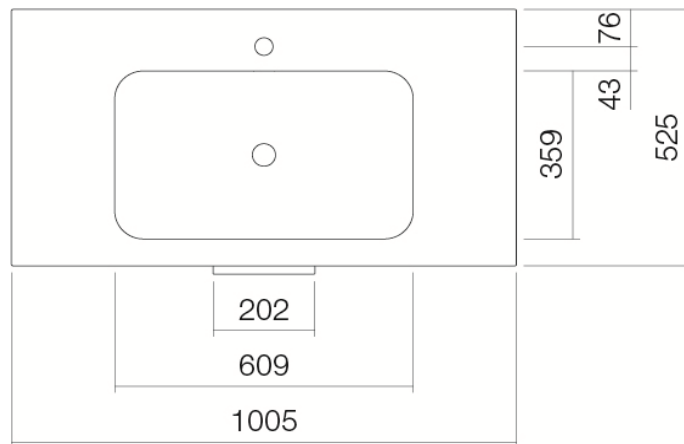

Artikel		1. Ausgabe	
Article	217194	1. Edition	5-2020
Articolo		1. Edizione	
Art. No	5143 620 6xx	Mut.	

Waschtischanlage UNIT.SR5

Lavabo UNIT.SR5

Lavabo UNIT.SR5

Alape ^U

Die Massangaben in Millimeter verstehen sich unter dem Vorbehalt der Werkstoleranzen, eventuell späterer Änderungen sowie weiterer Montagemöglichkeiten. Die Haftung für Folgen fehlerhafter oder unvollständiger Massangaben ist ausgeschlossen (Art. 100 OR).

Les dimensions en millimètre s'entendent sous réserve des tolérances d'usine, d'éventuelles modifications ultérieures, de même que de nouvelles possibilités de montage. La responsabilité ne peut être engagée en cas de cotes manquantes ou erronées (CD art. 100).

Le dimensioni in millimetri s'intendono fatte salve le tolleranze di fabbricazione, le eventuali modifiche successive e le ulteriori alternative di montaggio. Si declina qualsiasi responsabilità per le conseguenze legate a dimensioni errate o incomplete (art. 100 CO).