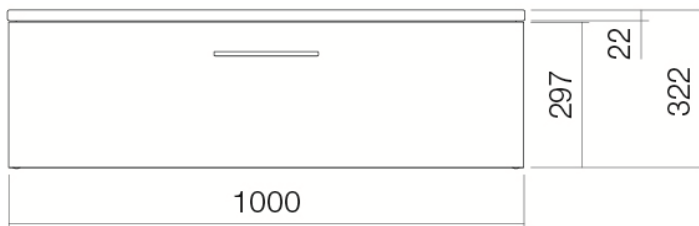

Artikel		1. Ausgabe	
Article	217194	1. Edition	5-2020
Articolo		1. Edizione	
Art. No	5143 620 6xx	Mut.	

Waschtischanlage UNIT.SR5

Lavabo UNIT.SR5

Lavabo UNIT.SR5

Alape ^U

Die Massangaben in Millimeter verstehen sich unter dem Vorbehalt der Werkstoleranzen, eventuell späterer Änderungen sowie weiterer Montagemöglichkeiten. Die Haftung für Folgen fehlerhafter oder unvollständiger Massangaben ist ausgeschlossen (Art. 100 OR).

Les dimensions en millimètre s'entendent sous réserve des tolérances d'usine, d'éventuelles modifications ultérieures, de même que de nouvelles possibilités de montage. La responsabilité ne peut être engagée en cas de cotes manquantes ou erronées (CD art. 100).