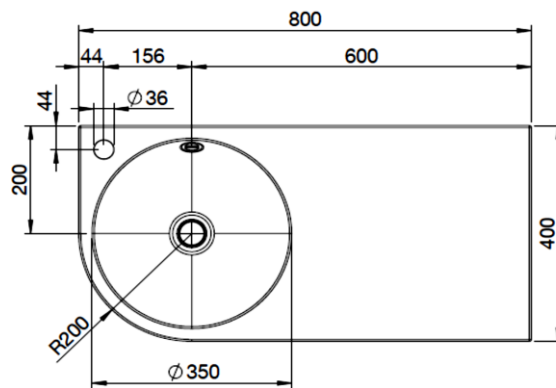

Artikel	1. Ausgabe	
Article	217196xxx241	1. Edition 1-2026
Articolo		1. Edizione
Art. No	H515FM43991041	Mut.

Waschtisch Form

Lavabo Form

Lavabo Form

LAUFEN

Die Massangaben in Millimeter verstehen sich unter dem Vorbehalt der Werkstoleranzen, eventuell späterer Änderungen sowie weiterer Montagemöglichkeiten. Die Haftung für Folgen fehlerhafter oder unvollständiger Massangaben ist ausgeschlossen (Art. 100 OR).

Les dimensions en millimètre s'entendent sous réserve des tolérances d'usine, d'éventuelles modifications ultérieures, de même que de nouvelles possibilités de montage. La responsabilité ne peut être engagée en cas de cotes manquantes ou erronées (CD art. 100).

Le dimensioni in millimetri s'intendono fatte salve le tolleranze di fabbricazione, le eventuali modifiche successive e le ulteriori alternative di montaggio. Si declina qualsiasi responsabilità per le conseguenze legate a dimensioni errate o incomplete (art. 100 CO).