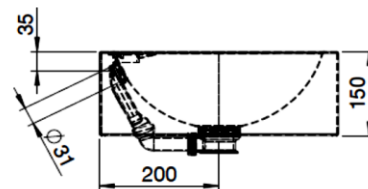

Artikel	1. Ausgabe	
Article	217196xxx241	1. Edition 1-2026
Articolo		1. Edizione
Art. No	H515FM43991041	Mut.

Waschtisch Form

Lavabo Form

Lavabo Form

LAUFEN

Die Massangaben in Millimeter verstehen sich unter dem Vorbehalt der Werkstoleranzen, eventuell späterer Änderungen sowie weiterer Montagemöglichkeiten. Die Haftung für Folgen fehlerhafter oder unvollständiger Massangaben ist ausgeschlossen (Art. 100 OR).

Les dimensions en millimètre s'entendent sous réserve des tolérances d'usine, d'éventuelles modifications ultérieures, de même que de nouvelles possibilités de montage. La responsabilité ne peut être engagée en cas de cotes manquantes ou erronées (CD art. 100).

Le dimensioni in millimetri s'intendono fatte salve le tolleranze di fabbricazione, le eventuali modifiche successive e le ulteriori alternative di montaggio. Si declina qualsiasi responsabilità per le conseguenze legate a dimensioni errate o incomplete (art. 100 CO).