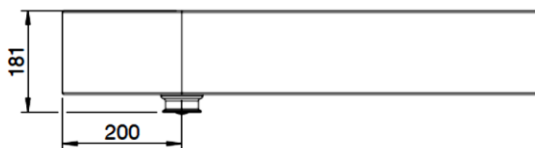

Artikel	1. Ausgabe	
Article	217196xxx241	1. Edition 1-2026
Articolo		1. Edizione
Art. No	H515FM43991041	Mut.

Waschtisch Form

Lavabo Form

Lavabo Form

LAUFEN

Die Massangaben in Millimeter verstehen sich unter dem Vorbehalt der Werkstoleranzen, eventuell späterer Änderungen sowie weiterer Montagemöglichkeiten. Die Haftung für Folgen fehlerhafter oder unvollständiger Massangaben ist ausgeschlossen (Art. 100 OR).

Les dimensions en millimètre s'entendent sous réserve des tolérances d'usine, d'éventuelles modifications ultérieures, de même que de nouvelles possibilités de montage. La responsabilité ne peut être engagée en cas de cotes manquantes ou erronées (CD art. 100).