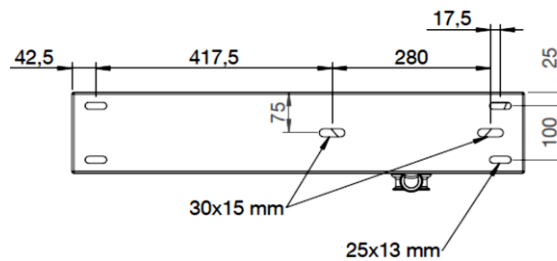

Artikel	1. Ausgabe	
Article	217196xxx241	1. Edition 1-2026
Articolo		1. Edizione
Art. No	H515FM43991041	Mut.

Waschtisch Form

Lavabo Form

Lavabo Form

LAUFEN

Die Massangaben in Millimeter verstehen sich unter dem Vorbehalt der Werkstoleranzen, eventuell späterer Änderungen sowie weiterer Montagemöglichkeiten. Die Haftung für Folgen fehlerhafter oder unvollständiger Massangaben ist ausgeschlossen (Art. 100 OR).

Les dimensions en millimètre s'entendent sous réserve des tolérances d'usine, d'éventuelles modifications ultérieures, de même que de nouvelles possibilités de montage. La responsabilité ne peut être engagée en cas de cotes manquantes ou erronées (CD art. 100).

Le dimensioni in millimetri s'intendono fatte salve le tolleranze di fabbricazione, le eventuali modifiche successive e le ulteriori alternative di montaggio. Si declina qualsiasi responsabilità per le conseguenze legate a dimensioni errate o incomplete (art. 100 CO).