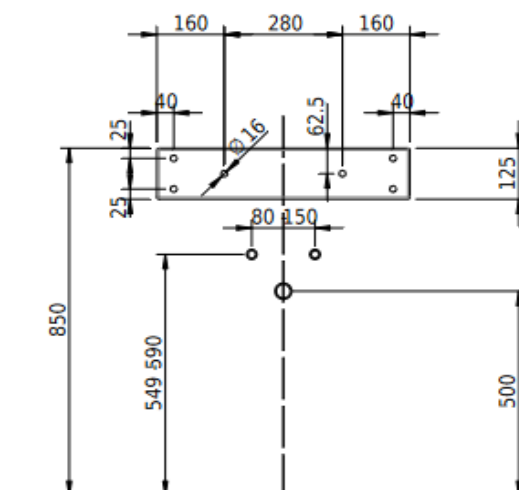

Artikel		1. Ausgabe	
Article	217295xxx242	1. Edition	4-2017
Articolo		1. Edizione	
Art. No	1413-XXXX	Mut.	1-2023

Waschtisch DUETT

Lavabo DUETT

Lavabo DUETT

Schmidlin™

Die Massangaben in Millimeter verstehen sich unter dem Vorbehalt der Werkstoleranzen, eventuell späterer Änderungen sowie weiterer Montagemöglichkeiten. Die Haftung für Folgen fehlerhafter oder unvollständiger Massangaben ist ausgeschlossen (Art. 100 OR).

Les dimensions en millimètre s'entendent sous réserve des tolérances d'usine, d'éventuelles modifications ultérieures, de même que de nouvelles possibilités de montage. La responsabilité ne peut être engagée en cas de cotes manquantes ou erronées (CD art. 100).

Le dimensioni in millimetri s'intendono fatte salve le tolleranze di fabbricazione, le eventuali modifiche successive e le ulteriori alternative di montaggio. Si declina qualsiasi responsabilità per le conseguenze legate a dimensioni errate o incomplete (art. 100 CO).