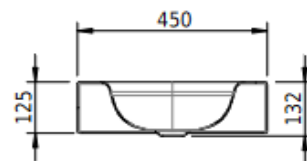

Artikel		1. Ausgabe	
Article	217295xxx242	1. Edition	4-2017
Articolo		1. Edizione	
Art. No	1413-XXXX	Mut.	1-2023

Waschtisch DUETT

Lavabo DUETT

Lavabo DUETT

Schmidlin™

Die Massangaben in Millimeter verstehen sich unter dem Vorbehalt der Werkstoleranzen, eventuell späterer Änderungen sowie weiterer Montagemöglichkeiten. Die Haftung für Folgen fehlerhafter oder unvollständiger Massangaben ist ausgeschlossen (Art. 100 OR).

Les dimensions en millimètre s'entendent sous réserve des tolérances d'usine, d'éventuelles modifications ultérieures, de même que de nouvelles possibilités de montage. La responsabilité ne peut être engagée en cas de cotes manquantes ou erronées (CD art. 100).

Le dimensioni in millimetri s'intendono fatte salve le tolleranze di fabbricazione, le eventuali modifiche successive e le ulteriori alternative di montaggio. Si declina qualsiasi responsabilità per le conseguenze legate a dimensioni errate o incomplete (art. 100 CO).