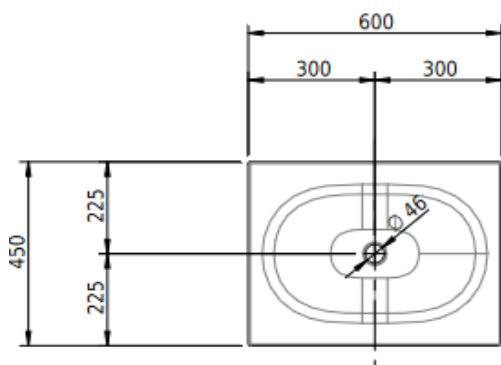

Artikel		1. Ausgabe	
Article	217295xxx242	1. Edition	4-2017
Articolo		1. Edizione	
Art. No	1413-XXXX	Mut.	1-2023

Waschtisch DUETT

Lavabo DUETT

Lavabo DUETT

Schmidlin™

Die Massangaben in Millimeter verstehen sich unter dem Vorbehalt der Werkstoleranzen, eventuell späterer Änderungen sowie weiterer Montagemöglichkeiten. Die Haftung für Folgen fehlerhafter oder unvollständiger Massangaben ist ausgeschlossen (Art. 100 OR).

Les dimensions en millimètre s'entendent sous réserve des tolérances d'usine, d'éventuelles modifications ultérieures, de même que de nouvelles possibilités de montage. La responsabilité ne peut être engagée en cas de cotes manquantes ou erronées (CD art. 100).

Le dimensioni in millimetri s'intendono fatte salve le tolleranze di fabbricazione, le eventuali modifiche successive e le ulteriori alternative di montaggio. Si declina qualsiasi responsabilità per le conseguenze legate a dimensioni errate o incomplete (art. 100 CO).