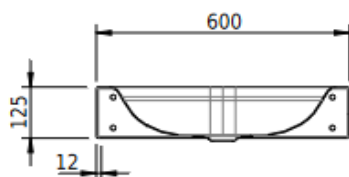

Artikel		1. Ausgabe	
Article	217295xxx242	1. Edition	4-2017
Articolo		1. Edizione	
Art. No	1413-XXXX	Mut.	1-2023

Waschtisch DUETT

Lavabo DUETT

Lavabo DUETT

Schmidlin™

Die Massangaben in Millimeter verstehen sich unter dem Vorbehalt der Werkstoleranzen, eventuell späterer Änderungen sowie weiterer Montagemöglichkeiten. Die Haftung für Folgen fehlerhafter oder unvollständiger Massangaben ist ausgeschlossen (Art. 100 OR).

Les dimensions en millimètre s'entendent sous réserve des tolérances d'usine, d'éventuelles modifications ultérieures, de même que de nouvelles possibilités de montage. La responsabilité ne peut être engagée en cas de cotes manquantes ou erronées (CD art. 100).

Le dimensioni in millimetri s'intendono fatte salve le tolleranze di fabbricazione, le eventuali modifiche successive e le ulteriori alternative di montaggio. Si declina qualsiasi responsabilità per le conseguenze legate a dimensioni errate o incomplete (art. 100 CO).