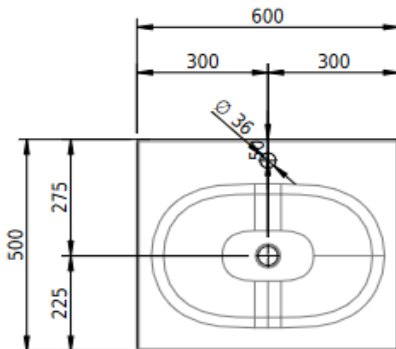

Artikel	217298xxx241	1. Ausgabe	
Article		1. Edition	4-2017
Articolo		1. Edizione	
Art. No	1153-XXXX	Mut.	1-2023

Waschtisch DUETT
Lavabo DUETT
Lavabo DUETT

Schmidlin™

Die Massangaben in Millimeter verstehen sich unter dem Vorbehalt der Werkstoleranzen, eventuell späterer Änderungen sowie weiterer Montagemöglichkeiten. Die Haftung für Folgen fehlerhafter oder unvollständiger Massangaben ist ausgeschlossen (Art. 100 OR).

Les dimensions en millimètre s'entendent sous réserve des tolérances d'usine, d'éventuelles modifications ultérieures, de même que de nouvelles possibilités de montage. La responsabilité ne peut être engagée en cas de cotes manquantes ou erronées (CD art. 100).

Le dimensioni in millimetri s'intendono fatte salve le tolleranze di fabbricazione, le eventuali modifiche successive e le ulteriori alternative di montaggio. Si declina qualsiasi responsabilità per le conseguenze legate a dimensioni errate o incomplete (art. 100 CO).