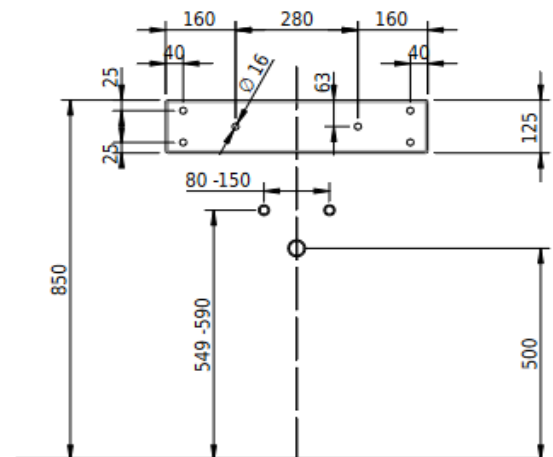

Artikel	217298xxx241	1. Ausgabe	
Article		1. Edition	4-2017
Articolo		1. Edizione	
Art. No	1153-XXXX	Mut.	1-2023

Waschtisch DUETT
Lavabo DUETT
Lavabo DUETT

Schmidlin™

Die Massangaben in Millimeter verstehen sich unter dem Vorbehalt der Werkstoleranzen, eventuell späterer Änderungen sowie weiterer Montagemöglichkeiten. Die Haftung für Folgen fehlerhafter oder unvollständiger Massangaben ist ausgeschlossen (Art. 100 OR).

Les dimensions en millimètre s'entendent sous réserve des tolérances d'usine, d'éventuelles modifications ultérieures, de même que de nouvelles possibilités de montage. La responsabilité ne peut être engagée en cas de cotes manquantes ou erronées (CD art. 100).

Le dimensioni in millimetri s'intendono fatte salve le tolleranze di fabbricazione, le eventuali modifiche successive e le ulteriori alternative di montaggio. Si declina qualsiasi responsabilità per le conseguenze legate a dimensioni errate o incomplete (art. 100 CO).