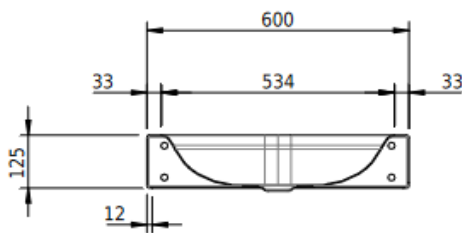

Artikel	217298xxx241	1. Ausgabe	
Article		1. Edition	4-2017
Articolo		1. Edizione	
Art. No	1153-XXXX	Mut.	1-2023

Waschtisch DUETT
Lavabo DUETT
Lavabo DUETT

Schmidlin™

Die Massangaben in Millimeter verstehen sich unter dem Vorbehalt der Werkstoleranzen, eventuell späterer Änderungen sowie weiterer Montagemöglichkeiten. Die Haftung für Folgen fehlerhafter oder unvollständiger Massangaben ist ausgeschlossen (Art. 100 OR).

Les dimensions en millimètre s'entendent sous réserve des tolérances d'usine, d'éventuelles modifications ultérieures, de même que de nouvelles possibilités de montage. La responsabilité ne peut être engagée en cas de cotes manquantes ou erronées (CD art. 100).

Le dimensioni in millimetri s'intendono fatte salve le tolleranze di fabbricazione, le eventuali modifiche successive e le ulteriori alternative di montaggio. Si declina qualsiasi responsabilità per le conseguenze legate a dimensioni errate o incomplete (art. 100 CO).