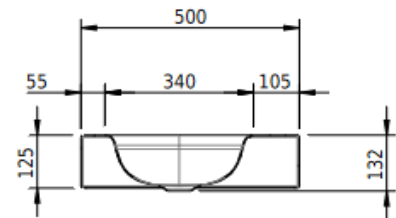

Artikel	217298xxx241	1. Ausgabe	
Article		1. Edition	4-2017
Articolo		1. Edizione	
Art. No	1153-XXXX	Mut.	1-2023

Waschtisch DUETT
Lavabo DUETT
Lavabo DUETT

Schmidlin™

Die Massangaben in Millimeter verstehen sich unter dem Vorbehalt der Werkstoleranzen, eventuell späterer Änderungen sowie weiterer Montagemöglichkeiten. Die Haftung für Folgen fehlerhafter oder unvollständiger Massangaben ist ausgeschlossen (Art. 100 OR).

Les dimensions en millimètre s'entendent sous réserve des tolérances d'usine, d'éventuelles modifications ultérieures, de même que de nouvelles possibilités de montage. La responsabilité ne peut être engagée en cas de cotes manquantes ou erronées (CD art. 100).

Le dimensioni in millimetri s'intendono fatte salve le tolleranze di fabbricazione, le eventuali modifiche successive e le ulteriori alternative di montaggio. Si declina qualsiasi responsabilità per le conseguenze legate a dimensioni errate o incomplete (art. 100 CO).