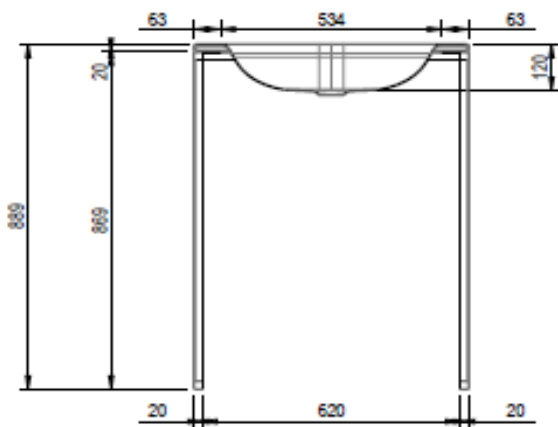

Artikel	217310xxx241	1. Ausgabe	
Article		1. Edition	1-2022
Articolo		1. Edizione	
Art. No	2329-0001	Mut.	

Waschtisch DUETT FRAME

Lavabo DUETT FRAME

Lavabo DUETT FRAME

Schmidlin™

Die Massangaben in Millimeter verstehen sich unter dem Vorbehalt der Werkstoleranzen, eventuell späterer Änderungen sowie weiterer Montagemöglichkeiten. Die Haftung für Folgen fehlerhafter oder unvollständiger Massangaben ist ausgeschlossen (Art. 100 OR).

Les dimensions en millimètre s'entendent sous réserve des tolérances d'usine, d'éventuelles modifications ultérieures, de même que de nouvelles possibilités de montage. La responsabilité ne peut être engagée en cas de cotes manquantes ou erronées (CD art. 100).

Le dimensioni in millimetri s'intendono fatte salve le tolleranze di fabbricazione, le eventuali modifiche successive e le ulteriori alternative di montaggio. Si declina qualsiasi responsabilità per le conseguenze legate a dimensioni errate o incomplete (art. 100 CO).