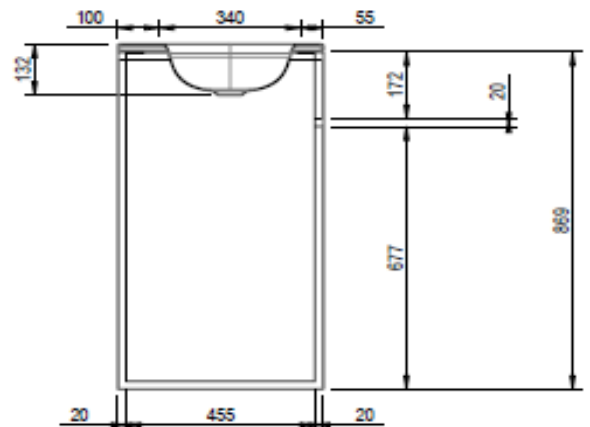

Artikel	217310xxx241	1. Ausgabe	
Article		1. Edition	1-2022
Articolo		1. Edizione	
Art. No	2329-0001	Mut.	

Waschtisch DUETT FRAME

Lavabo DUETT FRAME

Lavabo DUETT FRAME

Schmidlin™

Die Massangaben in Millimeter verstehen sich unter dem Vorbehalt der Werkstoleranzen, eventuell späterer Änderungen sowie weiterer Montagemöglichkeiten. Die Haftung für Folgen fehlerhafter oder unvollständiger Massangaben ist ausgeschlossen (Art. 100 OR).

Les dimensions en millimètre s'entendent sous réserve des tolérances d'usine, d'éventuelles modifications ultérieures, de même que de nouvelles possibilités de montage. La responsabilité ne peut être engagée en cas de cotes manquantes ou erronées (CD art. 100).

Le dimensioni in millimetri s'intendono fatte salve le tolleranze di fabbricazione, le eventuali modifiche successive e le ulteriori alternative di montaggio. Si declina qualsiasi responsabilità per le conseguenze legate a dimensioni errate o incomplete (art. 100 CO).