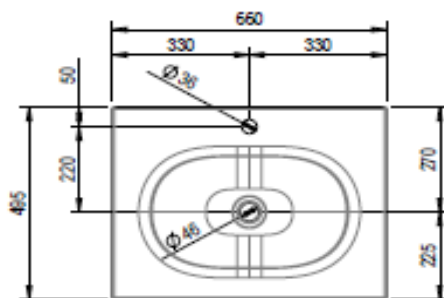

Artikel	217310xxx241	1. Ausgabe	
Article		1. Edition	1-2022
Articolo		1. Edizione	
Art. No	2329-0001	Mut.	

Waschtisch DUETT FRAME

Lavabo DUETT FRAME

Lavabo DUETT FRAME

Schmidlin™

Die Massangaben in Millimeter verstehen sich unter dem Vorbehalt der Werkstoleranzen, eventuell späterer Änderungen sowie weiterer Montagemöglichkeiten. Die Haftung für Folgen fehlerhafter oder unvollständiger Massangaben ist ausgeschlossen (Art. 100 OR).

Les dimensions en millimètre s'entendent sous réserve des tolérances d'usine, d'éventuelles modifications ultérieures, de même que de nouvelles possibilités de montage. La responsabilité ne peut être engagée en cas de cotes manquantes ou erronées (CD art. 100).

Le dimensioni in millimetri s'intendono fatte salve le tolleranze di fabbricazione, le eventuali modifiche successive e le ulteriori alternative di montaggio. Si declina qualsiasi responsabilità per le conseguenze legate a dimensioni errate o incomplete (art. 100 CO).