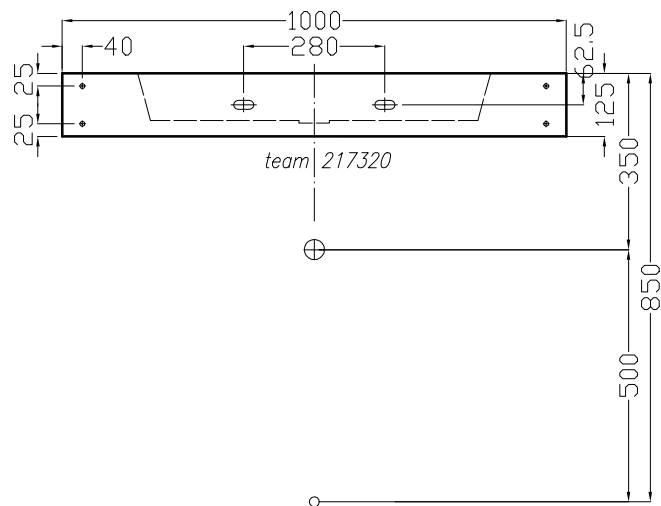

Designed by **IBW Engineering, Zürich** [ibw01@vtxmail.ch](mailto:ibw01@vtxmail.ch)

Die Massangaben in Millimeter verstehen sich unter dem Vorbehalt der Werkstoleranzen, eventuell späterer Änderungen sowie weiterer Montagemöglichkeiten. Die Haftung für Folgen fehlerhafter oder unvollständiger Massangaben ist ausgeschlossen (Art. 100 OR).

Les dimensions en millimètre s'entendent sous réserve des tolérances d'usine, d'éventuelles modifications ultérieures, de nouvelles possibilités de montage. La responsabilité ne peut être engagée en cas de cotes manquantes ou erronées (CD art. 100)

Le dimensioni in millimetri s'intendono fatte salve le tolleranze di fabbricazione, le eventuali modifiche successive e le ulteriori alternative di montaggio. Si declina qualsiasi responsabilità per le conseguenze legate a dimensioni errate o incomplete (art. 100 CO).