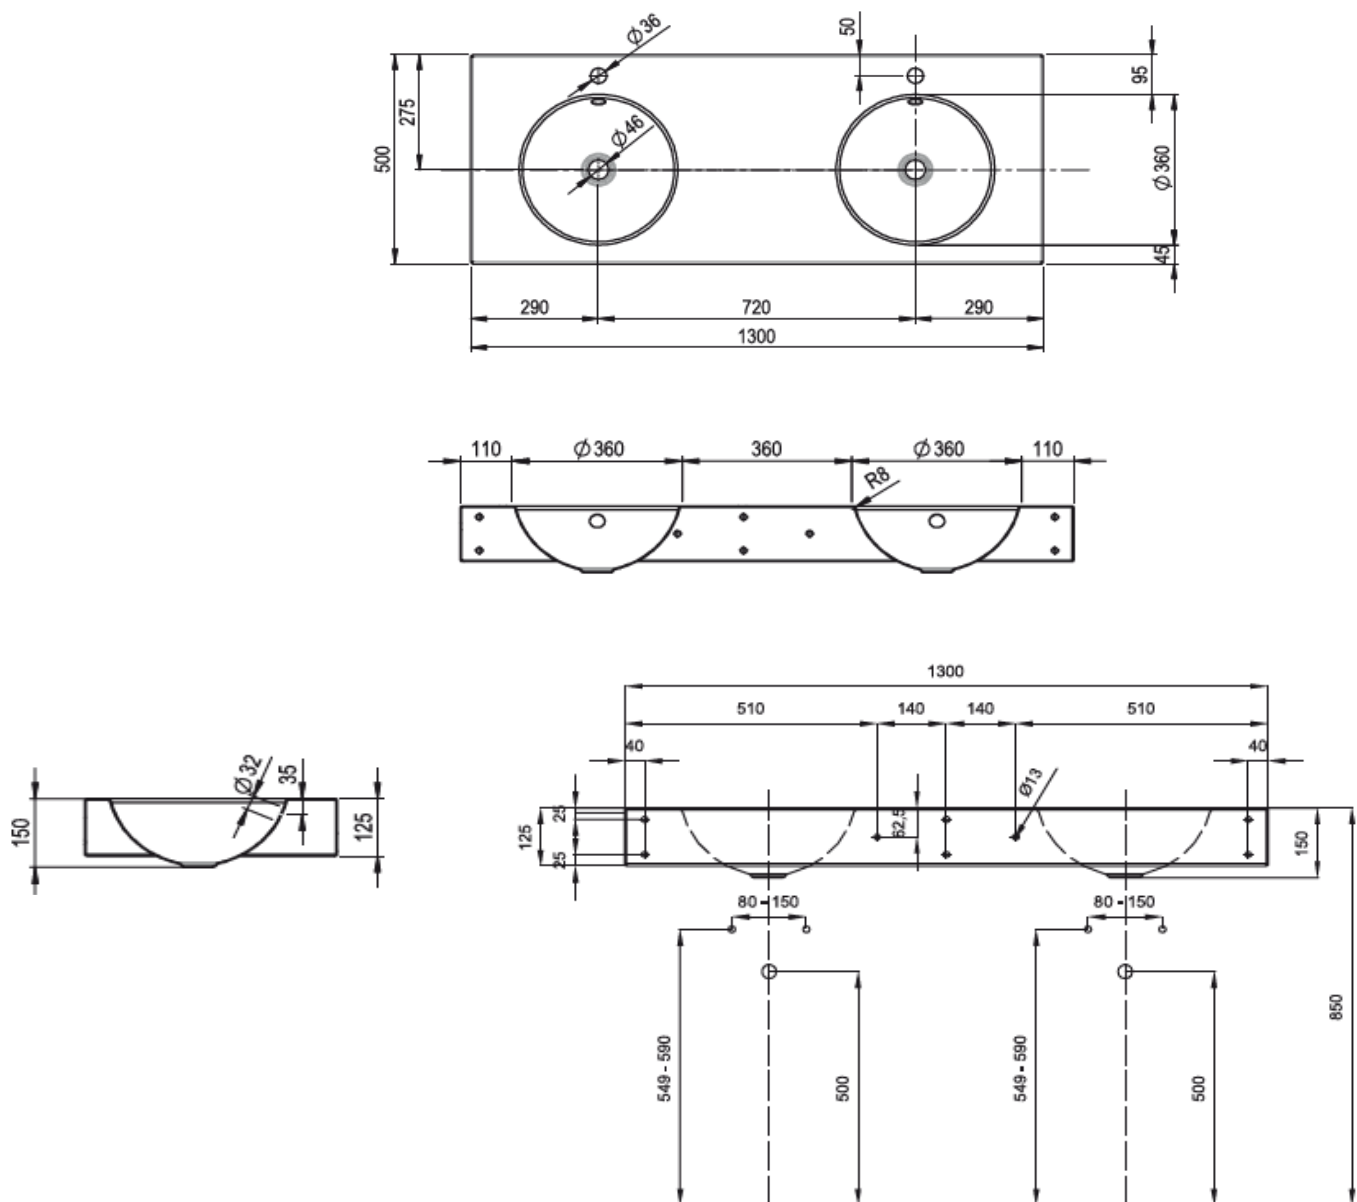

Artikel	1. Ausgabe	
Article	217345xxx247	1. Edition 10-2012
Articolo	1. Edizione	
Art. No	1032-XXXX	Mut. 2-2021

Doppelwaschtisch ORBIS

Lavabo double ORBIS

Lavabo doppio ORBIS

Schmidlin™

Die Massangaben in Millimeter verstehen sich unter dem Vorbehalt der Werkstoleranzen, eventuell späterer Änderungen sowie weiterer Montagemöglichkeiten. Die Haftung für Folgen fehlerhafter oder unvollständiger Massangaben ist ausgeschlossen (Art. 100 OR).

Les dimensions en millimètre s'entendent sous réserve des tolérances d'usine, d'éventuelles modifications ultérieures, de même que de nouvelles possibilités de montage. La responsabilité ne peut être engagée en cas de cotes manquantes ou erronées (CD art. 100).

Le dimensioni in millimetri s'intendono fatte salve le tolleranze di fabbricazione, le eventuali modifiche successive e le ulteriori alternative di montaggio. Si declina qualsiasi responsabilità per le conseguenze legate a dimensioni errate o incomplete (art. 100 CO).