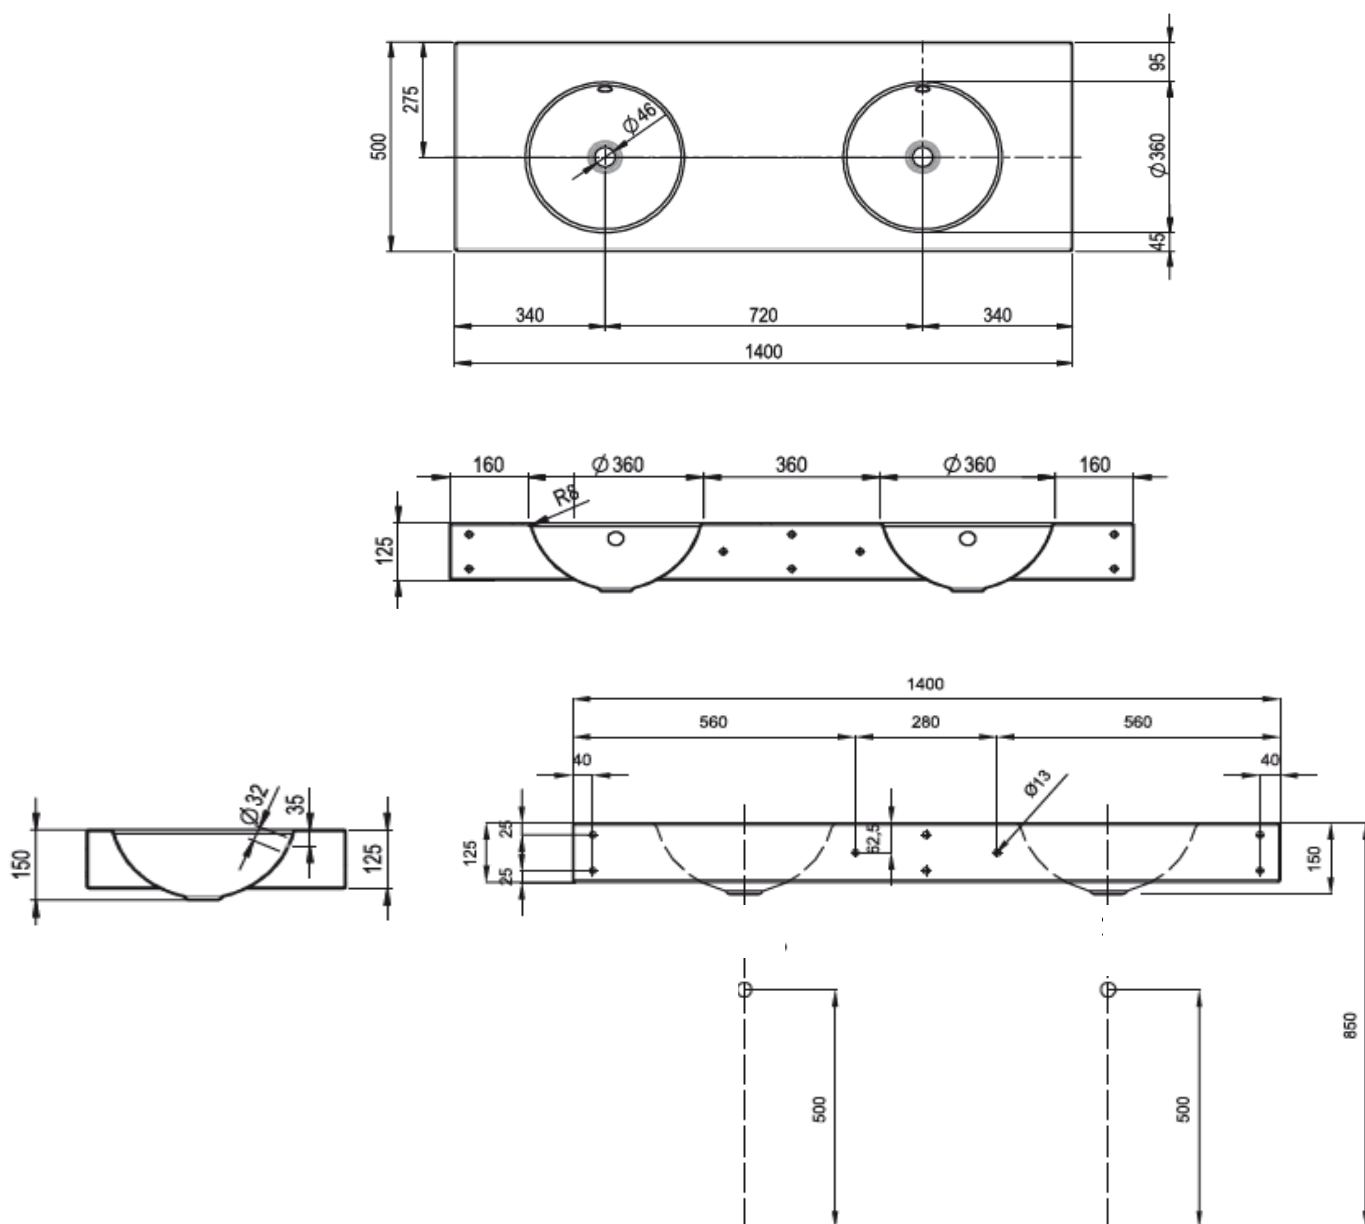

Artikel	1. Ausgabe	
Article	217346xxx242	1. Edition 10-2012
Articolo	1. Edizione	
Art. No	1115-XXXX	Mut. 2-2021

Doppelwaschtisch ORBIS
Lavabo double ORBIS
Lavabo doppio ORBIS

Schmidlin™

Die Massangaben in Millimeter verstehen sich unter dem Vorbehalt der Werkstoleranzen, eventuell späterer Änderungen sowie weiterer Montagemöglichkeiten. Die Haftung für Folgen fehlerhafter oder unvollständiger Massangaben ist ausgeschlossen (Art. 100 OR).

Les dimensions en millimètre s'entendent sous réserve des tolérances d'usine, d'éventuelles modifications ultérieures, de même que de nouvelles possibilités de montage. La responsabilité ne peut être engagée en cas de cotes manquantes ou erronées (CD art. 100).

Le dimensioni in millimetri s'intendono fatte salve le tolleranze di fabbricazione, le eventuali modifiche successive e le ulteriori alternative di montaggio. Si declina qualsiasi responsabilità per le conseguenze legate a dimensioni errate o incomplete (art. 100 CO).