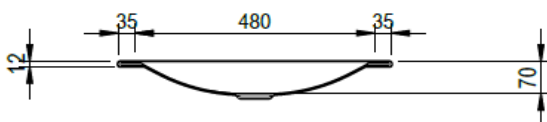

Artikel	217355xxx242	1. Ausgabe	1-2019
Article		1. Edition	
Articolo		1. Edizione	
Art. No	2043-XXXX	Mut.	2-2024

Einbauwaschtisch LOTUS
Lavabo à encastrer LOTUS
Lavabo ad incasso LOTUS

SchmidlinTM

Die Massangaben in Millimeter verstehen sich unter dem Vorbehalt der Werkstoleranzen, eventuell späterer Änderungen sowie weiterer Montagemöglichkeiten. Die Haftung für Folgen fehlerhafter oder unvollständiger Massangaben ist ausgeschlossen (Art. 100 OR).

Les dimensions en millimètre s'entendent sous réserve des tolérances d'usine, d'éventuelles modifications ultérieures, de même que de nouvelles possibilités de montage. La responsabilité ne peut être engagée en cas de cotes manquantes ou erronées (CD art. 100).