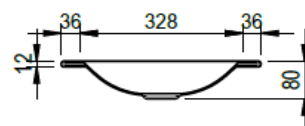

Artikel	217355xxx242	1. Ausgabe	1-2019
Article		1. Edition	
Articolo		1. Edizione	
Art. No	2043-XXXX	Mut.	2-2024

Einbauwaschtisch LOTUS
Lavabo à encastrer LOTUS
Lavabo ad incasso LOTUS

SchmidlinTM

Die Massangaben in Millimeter verstehen sich unter dem Vorbehalt der Werkstoleranzen, eventuell späterer Änderungen sowie weiterer Montagemöglichkeiten. Die Haftung für Folgen fehlerhafter oder unvollständiger Massangaben ist ausgeschlossen (Art. 100 OR).

Les dimensions en millimètre s'entendent sous réserve des tolérances d'usine, d'éventuelles modifications ultérieures, de même que de nouvelles possibilités de montage. La responsabilité ne peut être engagée en cas de cotes manquantes ou erronées (CD art. 100).