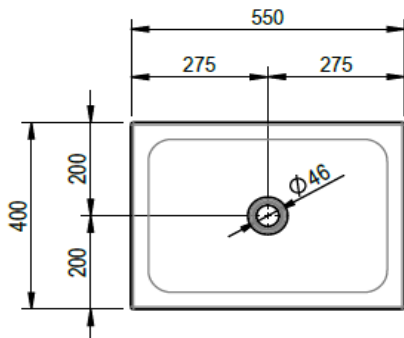

Artikel	217355xxx242	1. Ausgabe	1-2019
Article		1. Edition	
Articolo		1. Edizione	
Art. No	2043-XXXX	Mut.	2-2024

Einbauwaschtisch LOTUS
Lavabo à encastrer LOTUS
Lavabo ad incasso LOTUS

SchmidlinTM

Die Massangaben in Millimeter verstehen sich unter dem Vorbehalt der Werkstoleranzen, eventuell späterer Änderungen sowie weiterer Montagemöglichkeiten. Die Haftung für Folgen fehlerhafter oder unvollständiger Massangaben ist ausgeschlossen (Art. 100 OR).

Les dimensions en millimètre s'entendent sous réserve des tolérances d'usine, d'éventuelles modifications ultérieures, de même que de nouvelles possibilités de montage. La responsabilité ne peut être engagée en cas de cotes manquantes ou erronées (CD art. 100).

Le dimensioni in millimetri s'intendono fatte salve le tolleranze di fabbricazione, le eventuali modifiche successive e le ulteriori alternative di montaggio. Si declina qualsiasi responsabilità per le conseguenze legate a dimensioni errate o incomplete (art. 100 CO).