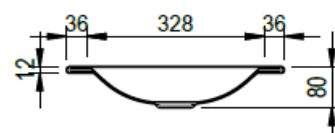

Artikel	217356xxx244	1. Ausgabe	1-2019
Article		1. Edition	
Articolo		1. Edizione	
Art. No	1868-XXXX	Mut.	2-2024

Einbauwaschtisch LOTUS
Lavabo à encastrer LOTUS
Lavabo ad incasso LOTUS

Schmidlin™

Die Massangaben in Millimeter verstehen sich unter dem Vorbehalt der Werkstoleranzen, eventuell späterer Änderungen sowie weiterer Montagemöglichkeiten. Die Haftung für Folgen fehlerhafter oder unvollständiger Massangaben ist ausgeschlossen (Art. 100 OR).

Les dimensions en millimètre s'entendent sous réserve des tolérances d'usine, d'éventuelles modifications ultérieures, de même que de nouvelles possibilités de montage. La responsabilité ne peut être engagée en cas de cotes manquantes ou erronées (CD art. 100).