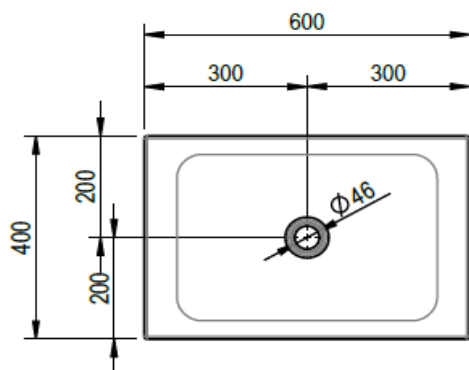

Artikel	217356xxx244	1. Ausgabe	1-2019
Article		1. Edition	
Articolo		1. Edizione	
Art. No	1868-XXXX	Mut.	2-2024

Einbauwaschtisch LOTUS
Lavabo à encastrer LOTUS
Lavabo ad incasso LOTUS

Schmidlin™

Die Massangaben in Millimeter verstehen sich unter dem Vorbehalt der Werkstoleranzen, eventuell späterer Änderungen sowie weiterer Montagemöglichkeiten. Die Haftung für Folgen fehlerhafter oder unvollständiger Massangaben ist ausgeschlossen (Art. 100 OR).

Les dimensions en millimètre s'entendent sous réserve des tolérances d'usine, d'éventuelles modifications ultérieures, de même que de nouvelles possibilités de montage. La responsabilité ne peut être engagée en cas de cotes manquantes ou erronées (CD art. 100).

Le dimensioni in millimetri s'intendono fatte salve le tolleranze di fabbricazione, le eventuali modifiche successive e le ulteriori alternative di montaggio. Si declina qualsiasi responsabilità per le conseguenze legate a dimensioni errate o incomplete (art. 100 CO).