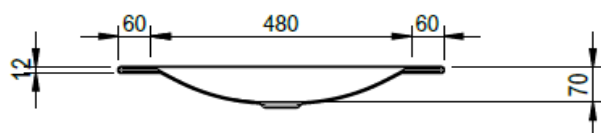

Artikel	217356xxx244	1. Ausgabe	1-2019
Article		1. Edition	
Articolo		1. Edizione	
Art. No	1868-XXXX	Mut.	2-2024

Einbauwaschtisch LOTUS
Lavabo à encastrer LOTUS
Lavabo ad incasso LOTUS

Schmidlin™

Die Massangaben in Millimeter verstehen sich unter dem Vorbehalt der Werkstoleranzen, eventuell späterer Änderungen sowie weiterer Montagemöglichkeiten. Die Haftung für Folgen fehlerhafter oder unvollständiger Massangaben ist ausgeschlossen (Art. 100 OR).

Les dimensions en millimètre s'entendent sous réserve des tolérances d'usine, d'éventuelles modifications ultérieures, de même que de nouvelles possibilités de montage. La responsabilité ne peut être engagée en cas de cotes manquantes ou erronées (CD art. 100).