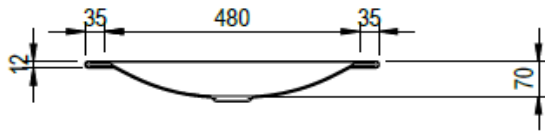

Artikel		1. Ausgabe	
Article	217365xxx241	1. Edition	1-2019
Articolo		1. Edizione	
Art. No	1984-XXXX	Mut.	2-2024

Einbauwaschtisch LOTUS
Lavabo à encastrer LOTUS
Lavabo ad incasso LOTUS

Schmidlin™

Die Massangaben in Millimeter verstehen sich unter dem Vorbehalt der Werkstoleranzen, eventuell späterer Änderungen sowie weiterer Montagemöglichkeiten. Die Haftung für Folgen fehlerhafter oder unvollständiger Massangaben ist ausgeschlossen (Art. 100 OR).

Les dimensions en millimètre s'entendent sous réserve des tolérances d'usine, d'éventuelles modifications ultérieures, de même que de nouvelles possibilités de montage. La responsabilité ne peut être engagée en cas de cotes manquantes ou erronées (CD art. 100).