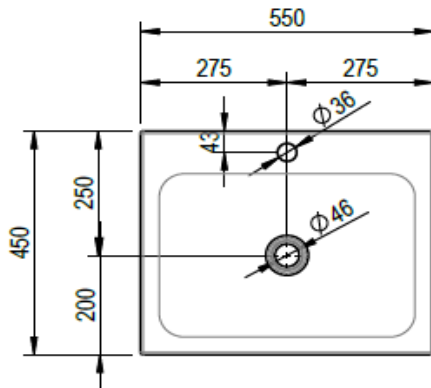

Artikel		1. Ausgabe	
Article	217365xxx241	1. Edition	1-2019
Articolo		1. Edizione	
Art. No	1984-XXXX	Mut.	2-2024

Einbauwaschtisch LOTUS
Lavabo à encastrer LOTUS
Lavabo ad incasso LOTUS

Schmidlin™

Die Massangaben in Millimeter verstehen sich unter dem Vorbehalt der Werkstoleranzen, eventuell späterer Änderungen sowie weiterer Montagemöglichkeiten. Die Haftung für Folgen fehlerhafter oder unvollständiger Massangaben ist ausgeschlossen (Art. 100 OR).

Les dimensions en millimètre s'entendent sous réserve des tolérances d'usine, d'éventuelles modifications ultérieures, de même que de nouvelles possibilités de montage. La responsabilité ne peut être engagée en cas de cotes manquantes ou erronées (CD art. 100).

Le dimensioni in millimetri s'intendono fatte salve le tolleranze di fabbricazione, le eventuali modifiche successive e le ulteriori alternative di montaggio. Si declina qualsiasi responsabilità per le conseguenze legate a dimensioni errate o incomplete (art. 100 CO).