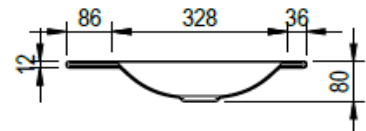

Artikel		1. Ausgabe	
Article	217365xxx241	1. Edition	1-2019
Articolo		1. Edizione	
Art. No	1984-XXXX	Mut.	2-2024

Einbauwaschtisch LOTUS
Lavabo à encastrer LOTUS
Lavabo ad incasso LOTUS

Schmidlin™

Die Massangaben in Millimeter verstehen sich unter dem Vorbehalt der Werkstoleranzen, eventuell späterer Änderungen sowie weiterer Montagemöglichkeiten. Die Haftung für Folgen fehlerhafter oder unvollständiger Massangaben ist ausgeschlossen (Art. 100 OR).

Les dimensions en millimètre s'entendent sous réserve des tolérances d'usine, d'éventuelles modifications ultérieures, de même que de nouvelles possibilités de montage. La responsabilité ne peut être engagée en cas de cotes manquantes ou erronées (CD art. 100).