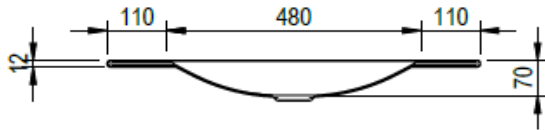

Artikel		1. Ausgabe	
Article	217368xxx241	1. Edition	1-2019
Articolo		1. Edizione	
Art. No	2026-XXXX	Mut.	2-2024

Einbauwaschtisch LOTUS
Lavabo à encastrer LOTUS
Lavabo ad incasso LOTUS

Schmidlin™

Die Massangaben in Millimeter verstehen sich unter dem Vorbehalt der Werkstoleranzen, eventuell späterer Änderungen sowie weiterer Montagemöglichkeiten. Die Haftung für Folgen fehlerhafter oder unvollständiger Massangaben ist ausgeschlossen (Art. 100 OR).

Les dimensions en millimètre s'entendent sous réserve des tolérances d'usine, d'éventuelles modifications ultérieures, de même que de nouvelles possibilités de montage. La responsabilité ne peut être engagée en cas de cotes manquantes ou erronées (CD art. 100).