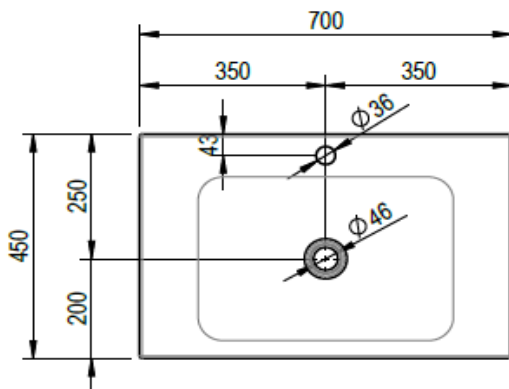

Artikel		1. Ausgabe	
Article	217368xxx241	1. Edition	1-2019
Articolo		1. Edizione	
Art. No	2026-XXXX	Mut.	2-2024

Einbauwaschtisch LOTUS
Lavabo à encastrer LOTUS
Lavabo ad incasso LOTUS

Schmidlin™

Die Massangaben in Millimeter verstehen sich unter dem Vorbehalt der Werkstoleranzen, eventuell späterer Änderungen sowie weiterer Montagemöglichkeiten. Die Haftung für Folgen fehlerhafter oder unvollständiger Massangaben ist ausgeschlossen (Art. 100 OR).

Les dimensions en millimètre s'entendent sous réserve des tolérances d'usine, d'éventuelles modifications ultérieures, de même que de nouvelles possibilités de montage. La responsabilité ne peut être engagée en cas de cotes manquantes ou erronées (CD art. 100).

Le dimensioni in millimetri si intendono fatte salve le tolleranze di fabbricazione, le eventuali modifiche successive e le ulteriori alternative di montaggio. Si declina qualsiasi responsabilità per le conseguenze legate a dimensioni errate o incomplete (art. 100 CO).