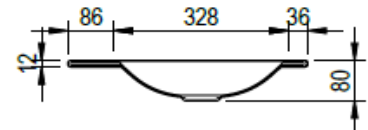

Artikel		1. Ausgabe	
Article	217368xxx241	1. Edition	1-2019
Articolo		1. Edizione	
Art. No	2026-XXXX	Mut.	2-2024

Einbauwaschtisch LOTUS
Lavabo à encastrer LOTUS
Lavabo ad incasso LOTUS

Schmidlin™

Die Massangaben in Millimeter verstehen sich unter dem Vorbehalt der Werkstoleranzen, eventuell späterer Änderungen sowie weiterer Montagemöglichkeiten. Die Haftung für Folgen fehlerhafter oder unvollständiger Massangaben ist ausgeschlossen (Art. 100 OR).

Les dimensions en millimètre s'entendent sous réserve des tolérances d'usine, d'éventuelles modifications ultérieures, de même que de nouvelles possibilités de montage. La responsabilité ne peut être engagée en cas de cotes manquantes ou erronées (CD art. 100).