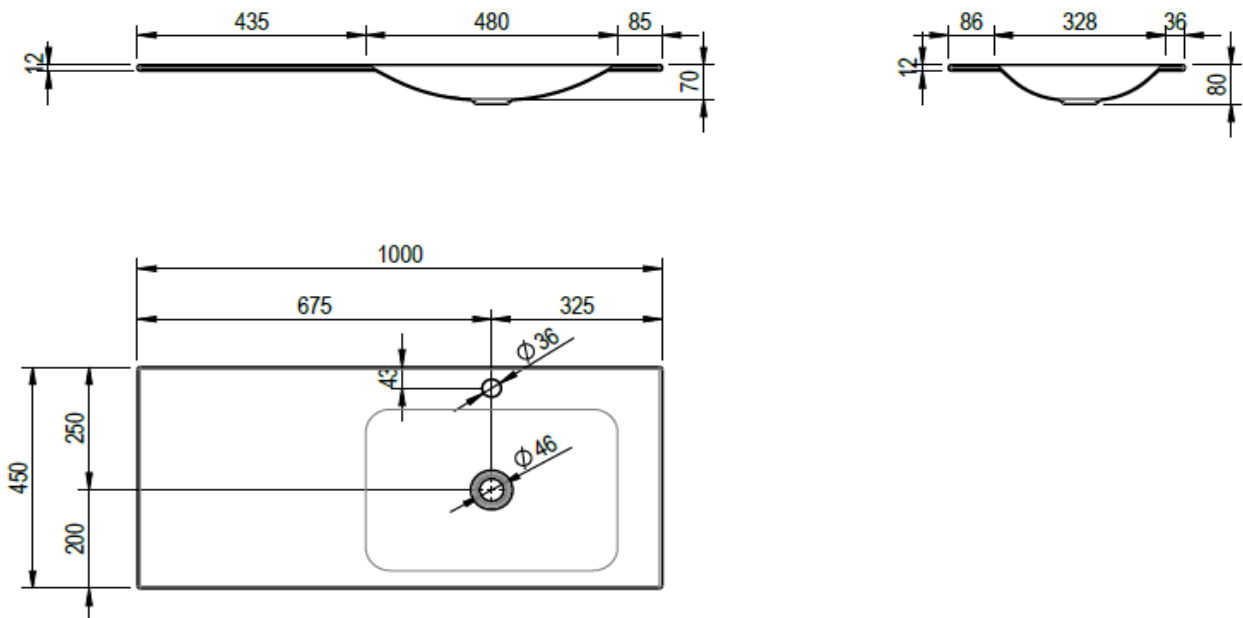

Artikel	217374xxx241	1. Ausgabe	1-2019
Article		1. Edition	
Articolo		1. Edizione	
Art. No	1827-XXXX	Mut.	2-2024

**Einbauwaschtisch LOTUS**  
**Lavabo à encastrer LOTUS**  
**Lavabo ad incasso LOTUS**

**Schmidlin**™

Die Massangaben in Millimeter verstehen sich unter dem Vorbehalt der Werkstoleranzen, eventuell späterer Änderungen sowie weiterer Montagemöglichkeiten. Die Haftung für Folgen fehlerhafter oder unvollständiger Massangaben ist ausgeschlossen (Art. 100 OR).

*Les dimensions en millimètre s'entendent sous réserve des tolérances d'usine, d'éventuelles modifications ultérieures, de même que de nouvelles possibilités de montage. La responsabilité ne peut être engagée en cas de cotes manquantes ou erronées (CD art. 100).*

Le dimensioni in millimetri s'intendono fatte salve le tolleranze di fabbricazione, le eventuali modifiche successive e le ulteriori alternative di montaggio. Si declina qualsiasi responsabilità per le conseguenze legate a dimensioni errate o incomplete (art. 100 CO).