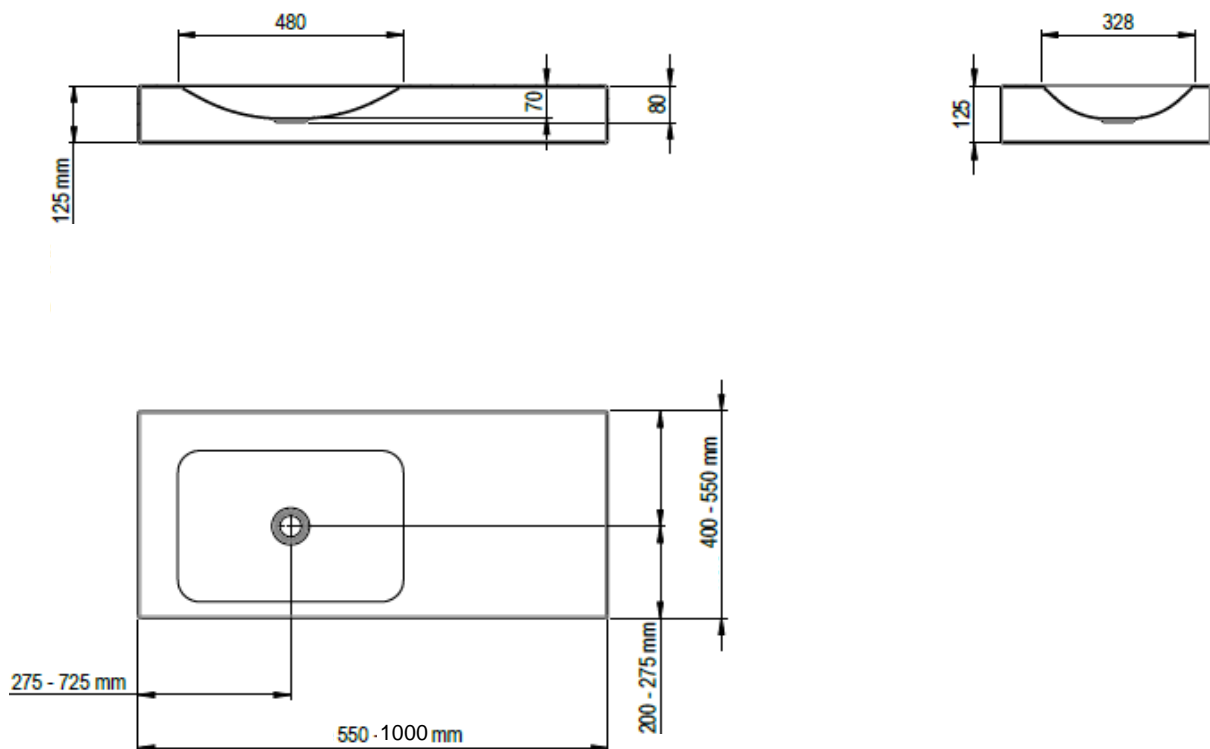

Artikel	1. Ausgabe	
Article	1. Edition	1-2019
Articolo	1. Edizione	
Art. No	1964-9999	Mut.
Waschtisch LOTUS VARIO		
Lavabo LOTUS VARIO		
Lavabo LOTUS VARIO		

Copyright **Schmidlin**™

Die Massangaben in Millimeter verstehen sich unter dem Vorbehalt der Werkstoleranzen, eventuell späterer Änderungen sowie weiterer Montagemöglichkeiten. Die Haftung für Folgen fehlerhafter oder unvollständiger Massangaben ist ausgeschlossen (Art. 100 OR).

Les dimensions en millimètre s'entendent sous réserve des tolérances d'usine, d'éventuelles modifications ultérieures, de même que de nouvelles possibilités de montage. La responsabilité ne peut être engagée en cas de cotes manquantes ou erronées (CD art. 100).

Le dimensioni in millimetri s'intendono fatte salve le tolleranze di fabbricazione, le eventuali modifiche successive e le ulteriori alternative di montaggio. Si declina qualsiasi responsabilità per le conseguenze legate a dimensioni errate o incomplete (art. 100 CO).