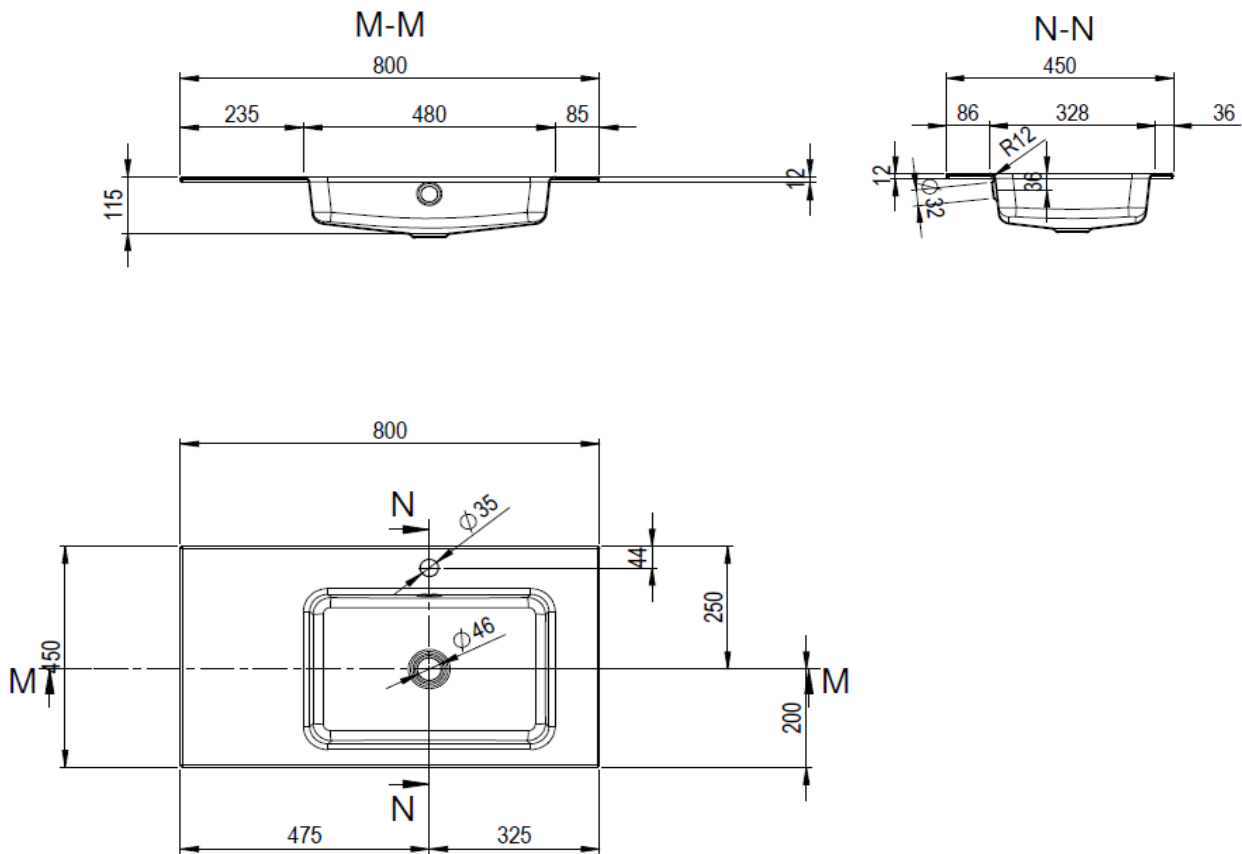

Artikel	217469xxx241	1. Ausgabe	1-2019
Article		1. Edition	
Articolo		1. Edizione	
Art. No	1972-0002	Mut.	2-2024

Einbauwaschtisch MERO
Lavabo à encastrer MERO
Lavabo ad incasso MERO

Schmidlin™

Die Massangaben in Millimeter verstehen sich unter dem Vorbehalt der Werkstoleranzen, eventuell späterer Änderungen sowie weiterer Montagemöglichkeiten. Die Haftung für Folgen fehlerhafter oder unvollständiger Massangaben ist ausgeschlossen (Art. 100 OR).

Les dimensions en millimètre s'entendent sous réserve des tolérances d'usine, d'éventuelles modifications ultérieures, de même que de nouvelles possibilités de montage. La responsabilité ne peut être engagée en cas de cotes manquantes ou erronées (CD art. 100).

Le dimensioni in millimetri s'intendono fatte salve le tolleranze di fabbricazione, le eventuali modifiche successive e le ulteriori alternative di montaggio. Si declina qualsiasi responsabilità per le conseguenze legate a dimensioni errate o incomplete (art. 100 CO).