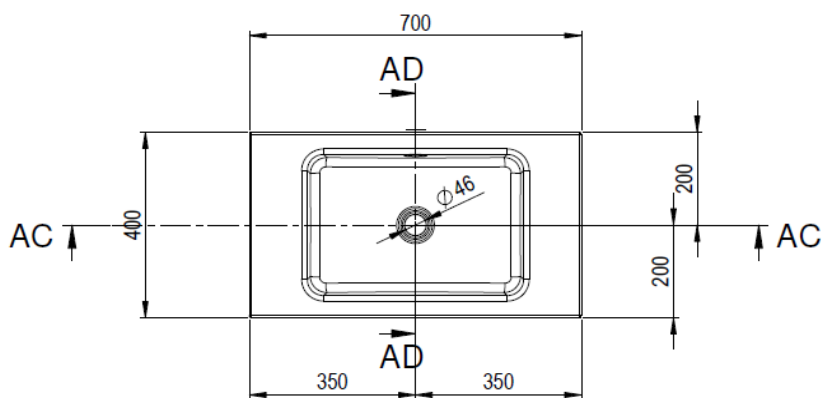

Artikel	1. Ausgabe	
Article	<b>217497</b>	1. Edition
Articolo		<b>1-2019</b>
Art. No	<b>1920-0001</b>	<b>Mut.</b>

**Waschtisch MERO**

**Lavabo MERO**

**Lavabo MERO**

Copyright **Schmidlin**™

Die Massangaben in Millimeter verstehen sich unter dem Vorbehalt der Werkstoleranzen, eventuell späterer Änderungen sowie weiterer Montagemöglichkeiten. Die Haftung für Folgen fehlerhafter oder unvollständiger Massangaben ist ausgeschlossen (Art. 100 OR).

*Les dimensions en millimètre s'entendent sous réserve des tolérances d'usine, d'éventuelles modifications ultérieures, de même que de nouvelles possibilités de montage. La responsabilité ne peut être engagée en cas de cotes manquantes ou erronées (CD art. 100).*

Le dimensioni in millimetri s'intendono fatte salve le tolleranze di fabbricazione, le eventuali modifiche successive e le ulteriori alternative di montaggio. Si declina qualsiasi responsabilità per le conseguenze legate a dimensioni errate o incomplete (art. 100 CO).