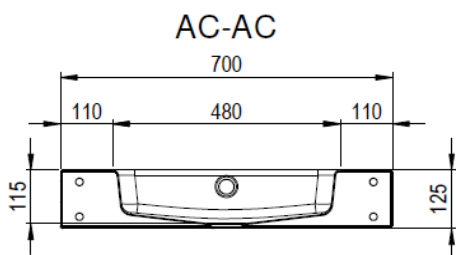

Artikel	1. Ausgabe	
Article	<b>217497</b>	1. Edition
Articolo		<b>1-2019</b>
Art. No	<b>1920-0001</b>	<b>Mut.</b>

**Waschtisch MERO**

**Lavabo MERO**

**Lavabo MERO**

Copyright **Schmidlin**™

Die Massangaben in Millimeter verstehen sich unter dem Vorbehalt der Werkstoleranzen, eventuell späterer Änderungen sowie weiterer Montagemöglichkeiten. Die Haftung für Folgen fehlerhafter oder unvollständiger Massangaben ist ausgeschlossen (Art. 100 OR).

*Les dimensions en millimètre s'entendent sous réserve des tolérances d'usine, d'éventuelles modifications ultérieures, de même que de nouvelles possibilités de montage. La responsabilité ne peut être engagée en cas de cotes manquantes ou erronées (CD art. 100).*

Le dimensioni in millimetri s'intendono fatte salve le tolleranze di fabbricazione, le eventuali modifiche successive e le ulteriori alternative di montaggio. Si declina qualsiasi responsabilità per le conseguenze legate a dimensioni errate o incomplete (art. 100 CO).