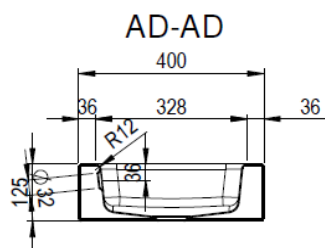

Artikel	1. Ausgabe	
Article	<b>217497</b>	1. Edition
Articolo		<b>1-2019</b>
Art. No	<b>1920-0001</b>	<b>Mut.</b>

**Waschtisch MERO**

**Lavabo MERO**

**Lavabo MERO**

Copyright **Schmidlin**™

Die Massangaben in Millimeter verstehen sich unter dem Vorbehalt der Werkstoleranzen, eventuell späterer Änderungen sowie weiterer Montagemöglichkeiten. Die Haftung für Folgen fehlerhafter oder unvollständiger Massangaben ist ausgeschlossen (Art. 100 OR).

*Les dimensions en millimètre s'entendent sous réserve des tolérances d'usine, d'éventuelles modifications ultérieures, de même que de nouvelles possibilités de montage. La responsabilité ne peut être engagée en cas de cotes manquantes ou erronées (CD art. 100).*

Le dimensioni in millimetri s'intendono fatte salve le tolleranze di fabbricazione, le eventuali modifiche successive e le ulteriori alternative di montaggio. Si declina qualsiasi responsabilità per le conseguenze legate a dimensioni errate o incomplete (art. 100 CO).