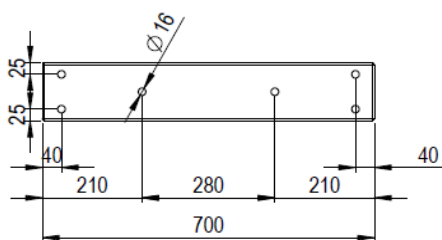

Artikel	1. Ausgabe	
Article	<b>217497</b>	1. Edition
Articolo		<b>1-2019</b>
Art. No	<b>1920-0001</b>	<b>Mut.</b>

**Waschtisch MERO**

**Lavabo MERO**

**Lavabo MERO**

Copyright **Schmidlin**™

Die Massangaben in Millimeter verstehen sich unter dem Vorbehalt der Werkstoleranzen, eventuell späterer Änderungen sowie weiterer Montagemöglichkeiten. Die Haftung für Folgen fehlerhafter oder unvollständiger Massangaben ist ausgeschlossen (Art. 100 OR).

*Les dimensions en millimètre s'entendent sous réserve des tolérances d'usine, d'éventuelles modifications ultérieures, de même que de nouvelles possibilités de montage. La responsabilité ne peut être engagée en cas de cotes manquantes ou erronées (CD art. 100).*

Le dimensioni in millimetri s'intendono fatte salve le tolleranze di fabbricazione, le eventuali modifiche successive e le ulteriori alternative di montaggio. Si declina qualsiasi responsabilità per le conseguenze legate a dimensioni errate o incomplete (art. 100 CO).