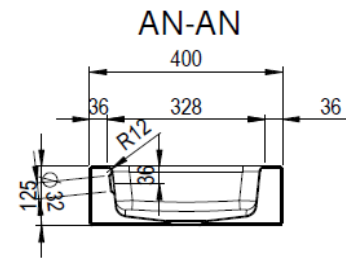

Artikel	1. Ausgabe	
Article	217506	1. Edition
Articolo		1-2019
Art. No	1946-0001	Mut.

Waschtisch MERO
Lavabo MERO
Lavabo MERO

Copyright **Schmidlin™**

Die Massangaben in Millimeter verstehen sich unter dem Vorbehalt der Werkstoleranzen, eventuell späterer Änderungen sowie weiterer Montagemöglichkeiten. Die Haftung für Folgen fehlerhafter oder unvollständiger Massangaben ist ausgeschlossen (Art. 100 OR).

Les dimensions en millimètre s'entendent sous réserve des tolérances d'usine, d'éventuelles modifications ultérieures, de même que de nouvelles possibilités de montage. La responsabilité ne peut être engagée en cas de cotes manquantes ou erronées (CD art. 100).

Le dimensioni in millimetri s'intendono fatte salve le tolleranze di fabbricazione, le eventuali modifiche successive e le ulteriori alternative di montaggio. Si declina qualsiasi responsabilità per le conseguenze legate a dimensioni errate o incomplete (art. 100 CO).