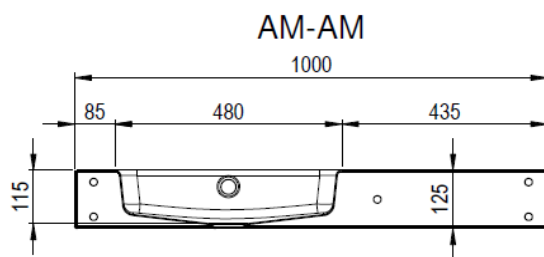

Artikel	1. Ausgabe	
Article	217506	1. Edition
Articolo		1-2019
Art. No	1946-0001	Mut.

Waschtisch MERO
Lavabo MERO
Lavabo MERO

Copyright **Schmidlin™**

Die Massangaben in Millimeter verstehen sich unter dem Vorbehalt der Werkstoleranzen, eventuell späterer Änderungen sowie weiterer Montagemöglichkeiten. Die Haftung für Folgen fehlerhafter oder unvollständiger Massangaben ist ausgeschlossen (Art. 100 OR).

Les dimensions en millimètre s'entendent sous réserve des tolérances d'usine, d'éventuelles modifications ultérieures, de même que de nouvelles possibilités de montage. La responsabilité ne peut être engagée en cas de cotes manquantes ou erronées (CD art. 100).

Le dimensioni in millimetri s'intendono fatte salve le tolleranze di fabbricazione, le eventuali modifiche successive e le ulteriori alternative di montaggio. Si declina qualsiasi responsabilità per le conseguenze legate a dimensioni errate o incomplete (art. 100 CO).