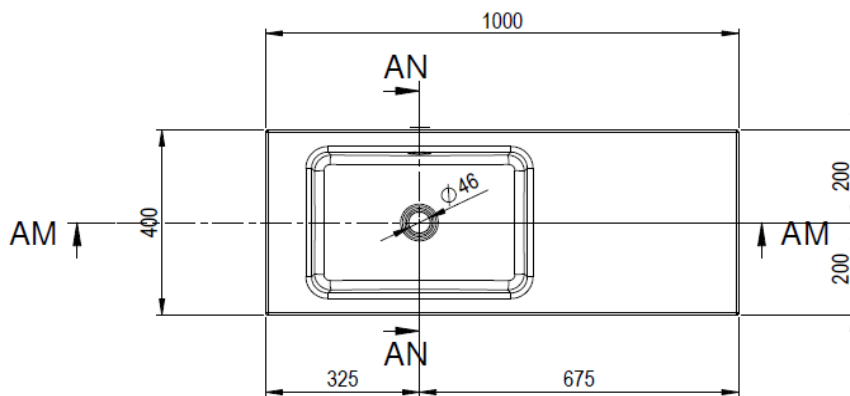

Artikel	1. Ausgabe	
Article	217506	1. Edition
Articolo		1-2019
Art. No	1946-0001	Mut.

Waschtisch MERO
Lavabo MERO
Lavabo MERO

Copyright **Schmidlin™**

Die Massangaben in Millimeter verstehen sich unter dem Vorbehalt der Werkstoleranzen, eventuell späterer Änderungen sowie weiterer Montagemöglichkeiten. Die Haftung für Folgen fehlerhafter oder unvollständiger Massangaben ist ausgeschlossen (Art. 100 OR).

Les dimensions en millimètre s'entendent sous réserve des tolérances d'usine, d'éventuelles modifications ultérieures, de même que de nouvelles possibilités de montage. La responsabilité ne peut être engagée en cas de cotes manquantes ou erronées (CD art. 100).

Le dimensioni in millimetri s'intendono fatte salve le tolleranze di fabbricazione, le eventuali modifiche successive e le ulteriori alternative di montaggio. Si declina qualsiasi responsabilità per le conseguenze legate a dimensioni errate o incomplete (art. 100 CO).