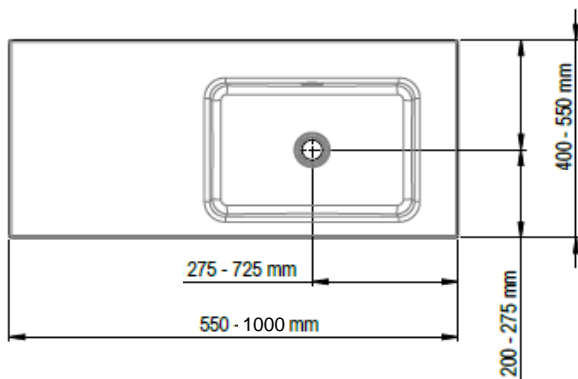

Artikel	217545	1. Ausgabe	1-2019
Article		1. Edition	
Articolo		1. Edizione	
Art. No	2084-9999	Mut.	
Waschtisch MERO VARIO			
Lavabo MERO VARIO			
Lavabo MERO VARIO			

Copyright **Schmidlin**™

Die Massangaben in Millimeter verstehen sich unter dem Vorbehalt der Werkstoleranzen, eventuell späterer Änderungen sowie weiterer Montagemöglichkeiten. Die Haftung für Folgen fehlerhafter oder unvollständiger Massangaben ist ausgeschlossen (Art. 100 OR).

Les dimensions en millimètre s'entendent sous réserve des tolérances d'usine, d'éventuelles modifications ultérieures, de même que de nouvelles possibilités de montage. La responsabilité ne peut être engagée en cas de cotes manquantes ou erronées (CD art. 100).

Le dimensioni in millimetri s'intendono fatte salve le tolleranze di fabbricazione, le eventuali modifiche successive e le ulteriori alternative di montaggio. Si declina qualsiasi responsabilità per le conseguenze legate a dimensioni errate o incomplete (art. 100 CO).