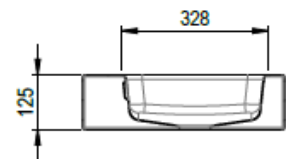

Artikel	217545	1. Ausgabe	1-2019
Article		1. Edition	
Articolo		1. Edizione	
Art. No	2084-9999	Mut.	
Waschtisch MERO VARIO			
Lavabo MERO VARIO			
Lavabo MERO VARIO			

Copyright **Schmidlin**™

Die Massangaben in Millimeter verstehen sich unter dem Vorbehalt der Werkstoleranzen, eventuell späterer Änderungen sowie weiterer Montagemöglichkeiten. Die Haftung für Folgen fehlerhafter oder unvollständiger Massangaben ist ausgeschlossen (Art. 100 OR).

Les dimensions en millimètre s'entendent sous réserve des tolérances d'usine, d'éventuelles modifications ultérieures, de même que de nouvelles possibilités de montage. La responsabilité ne peut être engagée en cas de cotes manquantes ou erronées (CD art. 100).

Le dimensioni in millimetri s'intendono fatte salve le tolleranze di fabbricazione, le eventuali modifiche successive e le ulteriori alternative di montaggio. Si declina qualsiasi responsabilità per le conseguenze legate a dimensioni errate o incomplete (art. 100 CO).