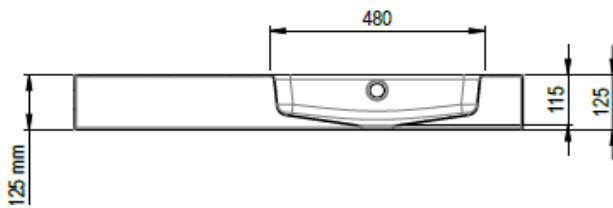

Artikel	217545	1. Ausgabe	1-2019
Article		1. Edition	
Articolo		1. Edizione	
Art. No	2084-9999	Mut.	
Waschtisch MERO VARIO			
Lavabo MERO VARIO			
Lavabo MERO VARIO			

Copyright **Schmidlin**™

Die Massangaben in Millimeter verstehen sich unter dem Vorbehalt der Werkstoleranzen, eventuell späterer Änderungen sowie weiterer Montagemöglichkeiten. Die Haftung für Folgen fehlerhafter oder unvollständiger Massangaben ist ausgeschlossen (Art. 100 OR).

Les dimensions en millimètre s'entendent sous réserve des tolérances d'usine, d'éventuelles modifications ultérieures, de même que de nouvelles possibilités de montage. La responsabilité ne peut être engagée en cas de cotes manquantes ou erronées (CD art. 100).

Le dimensioni in millimetri s'intendono fatte salve le tolleranze di fabbricazione, le eventuali modifiche successive e le ulteriori alternative di montaggio. Si declina qualsiasi responsabilità per le conseguenze legate a dimensioni errate o incomplete (art. 100 CO).