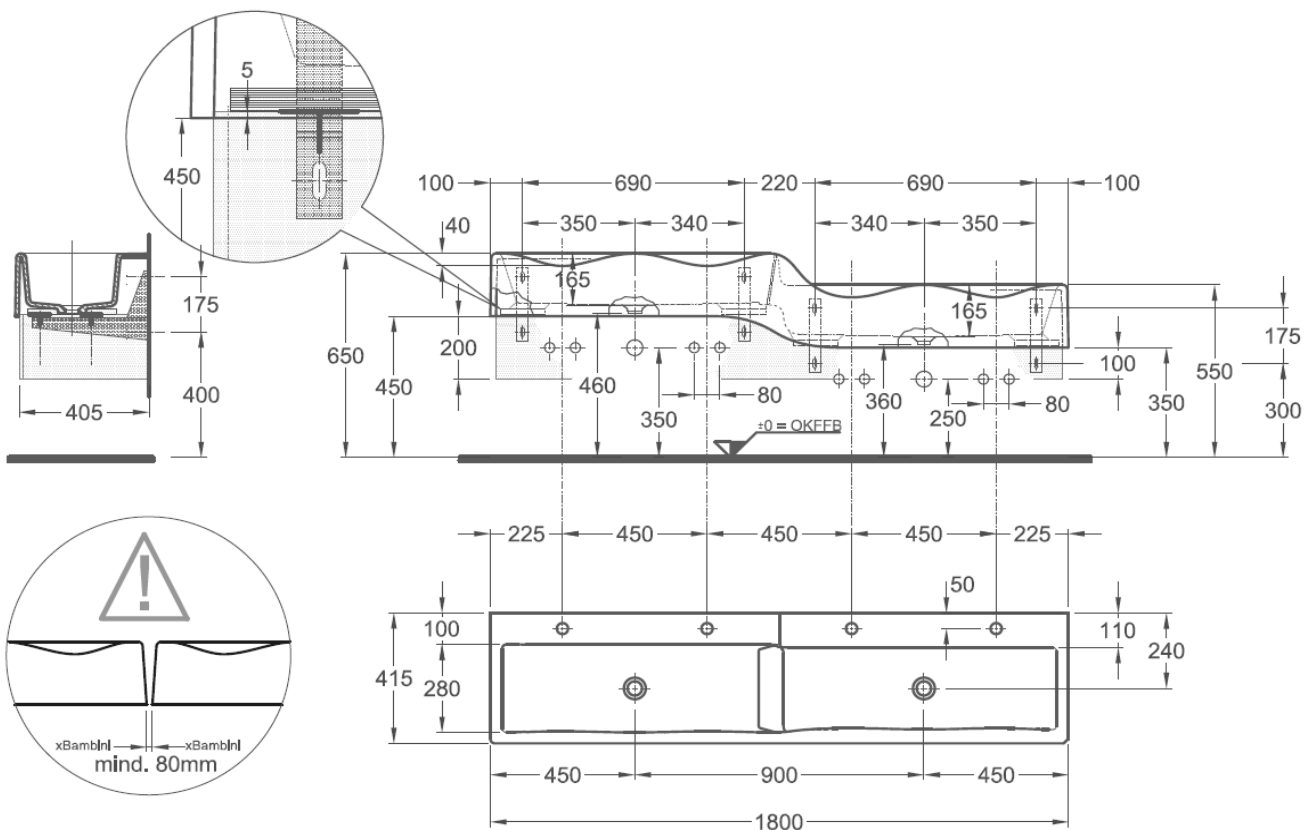

Artikel	1. Ausgabe	
Article	1. Edition	3-2017
Articolo	1. Edizione	
Art. No	430050016	Mut.
Waschtisch 2BAMBINI		
Lavabo 2BAMBINI		
Lavabo 2BAMBINI		

Copyright **KERAMAG**

Die Massangaben in Millimeter verstehen sich unter dem Vorbehalt der Werktoleranzen, eventuell späterer Änderungen sowie weiterer Montagemöglichkeiten. Die Haftung für Folgen fehlerhafter oder unvollständiger Massangaben ist ausgeschlossen (Art. 100 OR).

Les dimensions en millimètre s'entendent sous réserve des tolérances d'usine, d'éventuelles modifications ultérieures, de même que de nouvelles possibilités de montage. La responsabilité ne peut être engagée en cas de cotes manquantes ou erronées (CD art. 100).

Le dimensioni in millimetri s'intendono fatte salve le tolleranze di fabbricazione, le eventuali modifiche successive e le ulteriori alternative di montaggio. Si declina qualsiasi responsabilità per le conseguenze legate a dimensioni errate o incomplete (art. 100 CO).