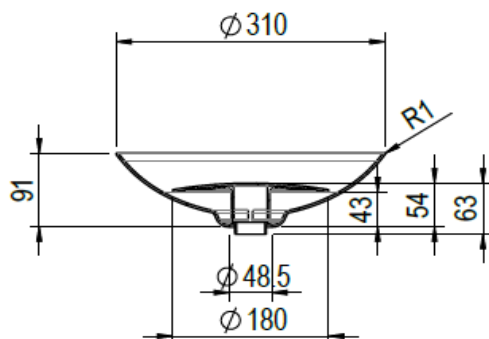

Artikel	1. Ausgabe	
Article	217640xxx242	1. Edition 1-2021
Articolo	1. Edizione	

Art. No **2161-9999** Mut.

Aufsatzwaschtisch IRIS

Lavabo à poser IRIS

Lavabo a mettere IRIS

Schmidlin™

Die Massangaben in Millimeter verstehen sich unter dem Vorbehalt der Werkstoleranzen, eventuell späterer Änderungen sowie weiterer Montagemöglichkeiten. Die Haftung für Folgen fehlerhafter oder unvollständiger Massangaben ist ausgeschlossen (Art. 100 OR).

Les dimensions en millimètre s'entendent sous réserve des tolérances d'usine, d'éventuelles modifications ultérieures, de même que de nouvelles possibilités de montage. La responsabilité ne peut être engagée en cas de cotes manquantes ou erronées (CD art. 100).

Le dimensioni in millimetri s'intendono fatte salve le tolleranze di fabbricazione, le eventuali modifiche successive e le ulteriori alternative di montaggio. Si declina qualsiasi responsabilità per le conseguenze legate a dimensioni errate o incomplete (art. 100 CO).