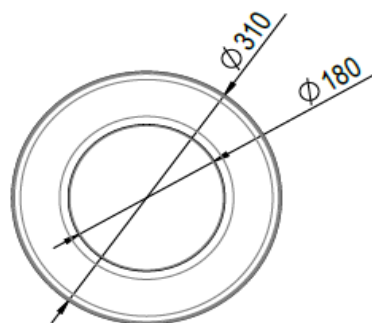

Artikel	1. Ausgabe	
Article	217640xxx242	1. Edition 1-2021
Articolo	1. Edizione	

Art. No **2161-9999** Mut.

Aufsatzwaschtisch IRIS

Lavabo à poser IRIS

Lavabo a mettere IRIS

Schmidlin™

Die Massangaben in Millimeter verstehen sich unter dem Vorbehalt der Werkstoleranzen, eventuell späterer Änderungen sowie weiterer Montagemöglichkeiten. Die Haftung für Folgen fehlerhafter oder unvollständiger Massangaben ist ausgeschlossen (Art. 100 OR).

Les dimensions en millimètre s'entendent sous réserve des tolérances d'usine, d'éventuelles modifications ultérieures, de même que de nouvelles possibilités de montage. La responsabilité ne peut être engagée en cas de cotes manquantes ou erronées (CD art. 100).

Le dimensioni in millimetri s'intendono fatte salve le tolleranze di fabbricazione, le eventuali modifiche successive e le ulteriori alternative di montaggio. Si declina qualsiasi responsabilità per le conseguenze legate a dimensioni errate o incomplete (art. 100 CO).