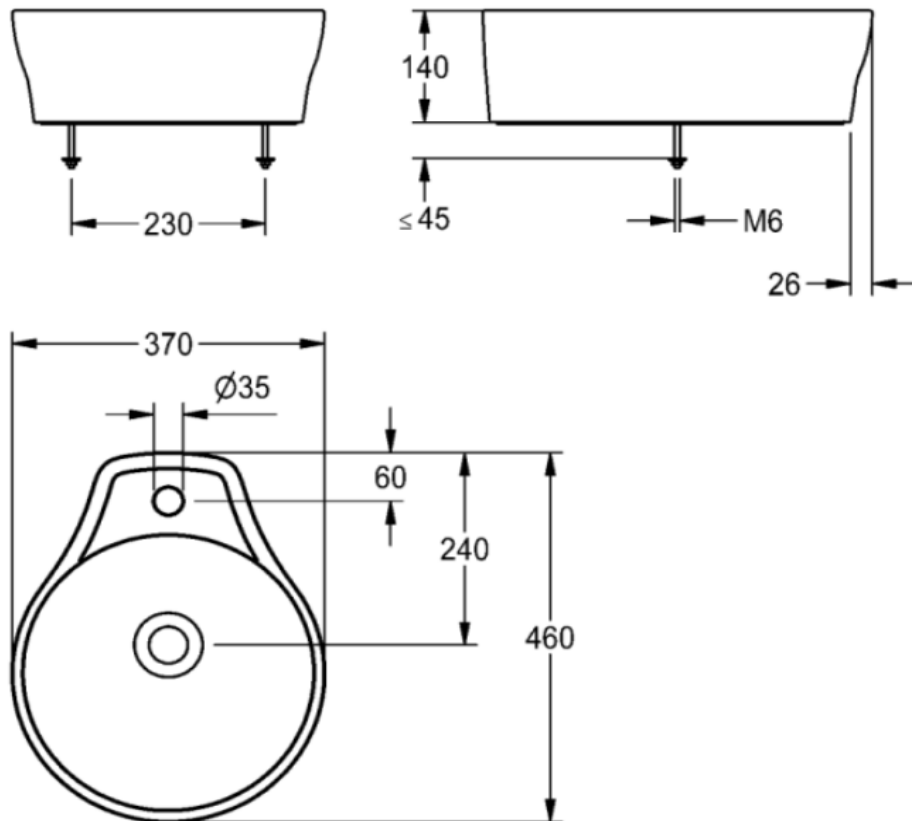

KWC

Die Massangaben in Millimeter verstehen sich unter dem Vorbehalt der Werkstoleranzen, eventuell späterer Änderungen sowie weiterer Montagemöglichkeiten. Die Haftung für Folgen fehlerhafter oder unvollständiger Massangaben ist ausgeschlossen (Art. 100 OR).

Les dimensions en millimètre s'entendent sous réserve des tolérances d'usine, d'éventuelles modifications ultérieures, de même que de nouvelles possibilités de montage. La responsabilité ne peut être engagée en cas de cotes manquantes ou erronées (CD art. 100).

Le dimensioni in millimetri s'intendono fatte salve le tolleranze di fabbricazione, le eventuali modifiche successive e le ulteriori alternative di montaggio. Si declina qualsiasi responsabilità per le conseguenze legate a dimensioni errate o incomplete (art. 100 CO).