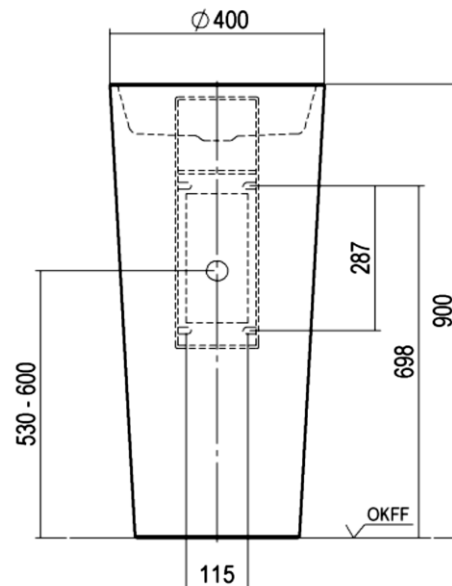

Artikel	1. Ausgabe	
Article	217729xxx242	1. Edition
Articolo		1. Edizione
Art. No	H511CO40001121	Mut.

1-2026

Waschtisch Scpio

Lavabo Scpio

Lavabo Scpio

LAUFEN

Die Massangaben in Millimeter verstehen sich unter dem Vorbehalt der Werkstoleranzen, eventuell späterer Änderungen sowie weiterer Montagemöglichkeiten. Die Haftung für Folgen fehlerhafter oder unvollständiger Massangaben ist ausgeschlossen (Art. 100 OR).

Les dimensions en millimètre s'entendent sous réserve des tolérances d'usine, d'éventuelles modifications ultérieures, de même que de nouvelles possibilités de montage. La responsabilité ne peut être engagée en cas de cotes manquantes ou erronées (CD art. 100).

Le dimensioni in millimetri s'intendono fatte salve le tolleranze di fabbricazione, le eventuali modifiche successive e le ulteriori alternative di montaggio. Si declina qualsiasi responsabilità per le conseguenze legate a dimensioni errate o incomplete (art. 100 CO).