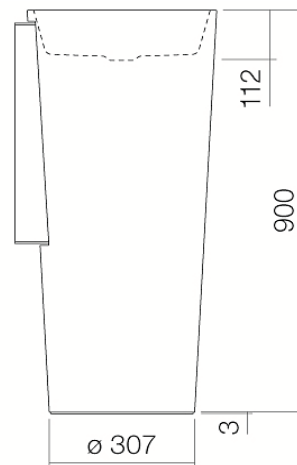

Artikel	1. Ausgabe	
Article	217729xxx242	1. Edition
Articolo		1. Edizione
Art. No	H511CO40001121	Mut.

1-2026

Waschtisch Scpio

Lavabo Scpio

Lavabo Scpio

LAUFEN

Die Massangaben in Millimeter verstehen sich unter dem Vorbehalt der Werkstoleranzen, eventuell späterer Änderungen sowie weiterer Montagemöglichkeiten. Die Haftung für Folgen fehlerhafter oder unvollständiger Massangaben ist ausgeschlossen (Art. 100 OR).

Les dimensions en millimètre s'entendent sous réserve des tolérances d'usine, d'éventuelles modifications ultérieures, de même que de nouvelles possibilités de montage. La responsabilité ne peut être engagée en cas de cotes manquantes ou erronées (CD art. 100).

Le dimensioni in millimetri s'intendono fatte salve le tolleranze di fabbricazione, le eventuali modifiche successive e le ulteriori alternative di montaggio. Si declina qualsiasi responsabilità per le conseguenze legate a dimensioni errate o incomplete (art. 100 CO).