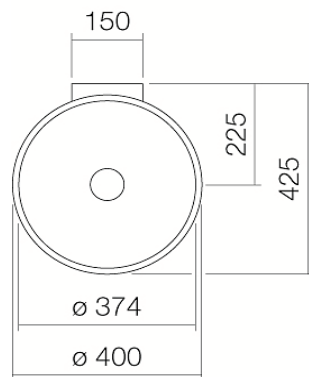

Artikel	1. Ausgabe	
Article	217729xxx242	1. Edition
Articolo		1. Edizione
Art. No	H511CO40001121	Mut.

1-2026

Waschtisch Scpio

Lavabo Scpio

Lavabo Scpio

LAUFEN

Die Massangaben in Millimeter verstehen sich unter dem Vorbehalt der Werkstoleranzen, eventuell späterer Änderungen sowie weiterer Montagemöglichkeiten. Die Haftung für Folgen fehlerhafter oder unvollständiger Massangaben ist ausgeschlossen (Art. 100 OR).

Les dimensions en millimètre s'entendent sous réserve des tolérances d'usine, d'éventuelles modifications ultérieures, de même que de nouvelles possibilités de montage. La responsabilité ne peut être engagée en cas de cotes manquantes ou erronées (CD art. 100).

Le dimensioni in millimetri s'intendono fatte salve le tolleranze di fabbricazione, le eventuali modifiche successive e le ulteriori alternative di montaggio. Si declina qualsiasi responsabilità per le conseguenze legate a dimensioni errate o incomplete (art. 100 CO).