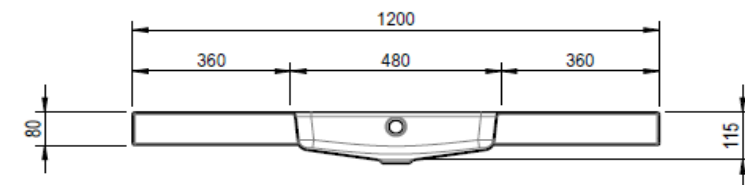

Artikel	217760xx241	1. Ausgabe	1-2022
Article		1. Edition	
Articolo		1. Edizione	
Art. No	2397-0002	Mut.	
Aufsatzwaschtisch MERO			
Lavabo à poser MERO			
Lavabo a mettere MERO			

Schmidlin™

Die Massangaben in Millimeter verstehen sich unter dem Vorbehalt der Werkstoleranzen, eventuell späterer Änderungen sowie weiterer Montagemöglichkeiten. Die Haftung für Folgen fehlerhafter oder unvollständiger Massangaben ist ausgeschlossen (Art. 100 OR).

Les dimensions en millimètre s'entendent sous réserve des tolérances d'usine, d'éventuelles modifications ultérieures, de même que de nouvelles possibilités de montage. La responsabilité ne peut être engagée en cas de cotes manquantes ou erronées (CD art. 100).