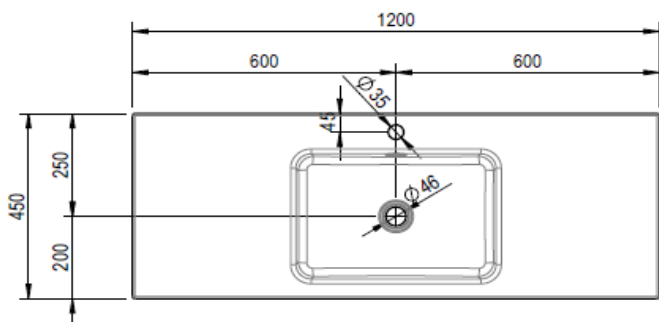

Artikel	217760xx241	1. Ausgabe	1-2022
Article		1. Edition	
Articolo		1. Edizione	
Art. No	2397-0002	Mut.	
Aufsatzwaschtisch MERO			
Lavabo à poser MERO			
Lavabo a mettere MERO			

Schmidlin™

Die Massangaben in Millimeter verstehen sich unter dem Vorbehalt der Werkstoleranzen, eventuell späterer Änderungen sowie weiterer Montagemöglichkeiten. Die Haftung für Folgen fehlerhafter oder unvollständiger Massangaben ist ausgeschlossen (Art. 100 OR).

Les dimensions en millimètre s'entendent sous réserve des tolérances d'usine, d'éventuelles modifications ultérieures, de même que de nouvelles possibilités de montage. La responsabilité ne peut être engagée en cas de cotes manquantes ou erronées (CD art. 100).

Le dimensioni in millimetri s'intendono fatte salve le tolleranze di fabbricazione, le eventuali modifiche successive e le ulteriori alternative di montaggio. Si declina qualsiasi responsabilità per le conseguenze legate a dimensioni errate o incomplete (art. 100 CO).