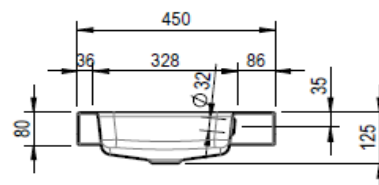

Artikel	217760xx241	1. Ausgabe	1-2022
Article		1. Edition	
Articolo		1. Edizione	
Art. No	2397-0002	Mut.	
Aufsatzwaschtisch MERO			
Lavabo à poser MERO			
Lavabo a mettere MERO			

Schmidlin™

Die Massangaben in Millimeter verstehen sich unter dem Vorbehalt der Werkstoleranzen, eventuell späterer Änderungen sowie weiterer Montagemöglichkeiten. Die Haftung für Folgen fehlerhafter oder unvollständiger Massangaben ist ausgeschlossen (Art. 100 OR).

Les dimensions en millimètre s'entendent sous réserve des tolérances d'usine, d'éventuelles modifications ultérieures, de même que de nouvelles possibilités de montage. La responsabilité ne peut être engagée en cas de cotes manquantes ou erronées (CD art. 100).

Le dimensioni in millimetri s'intendono fatte salve le tolleranze di fabbricazione, le eventuali modifiche successive e le ulteriori alternative di montaggio. Si declina qualsiasi responsabilità per le conseguenze legate a dimensioni errate o incomplete (art. 100 CO).