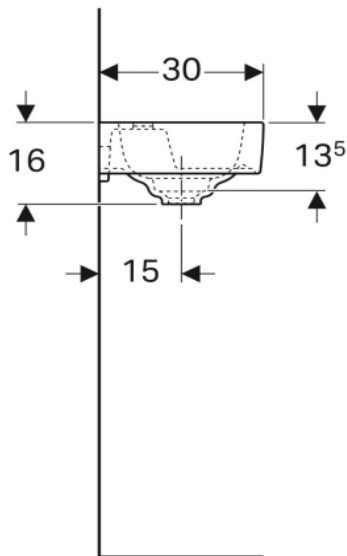

Artikel	221233xxx240	1. Ausgabe	1-2013
Article		1. Edition	
Articolo		1. Edizione	
Art. No	500.541.01.1	Mut.	8-2021

Wandbecken CITTERIO
Lave-mains CITTERIO
Lavamano CITTERIO

■ GEBERIT

Die Massangaben in cm verstehen sich unter dem Vorbehalt der Werkstoleranzen, eventuell späterer Änderungen sowie weiterer Montagemöglichkeiten. Die Haftung für Folgen fehlerhafter oder unvollständiger Massangaben ist ausgeschlossen (Art. 100 OR).

Les dimensions en cm s'entendent sous réserve des tolérances d'usine, d'éventuelles modifications ultérieures, de même que de nouvelles possibilités de montage. La responsabilité ne peut être engagée en cas de cotes manquantes ou erronées (CD art. 100).

Le dimensioni in cm s'intendono fatte salve le tolleranze di fabbricazione, le eventuali modifiche successive e le ulteriori alternative di montaggio. Si declina qualsiasi responsabilità per le conseguenze legate a dimensioni errate o incomplete (art. 100 CO).