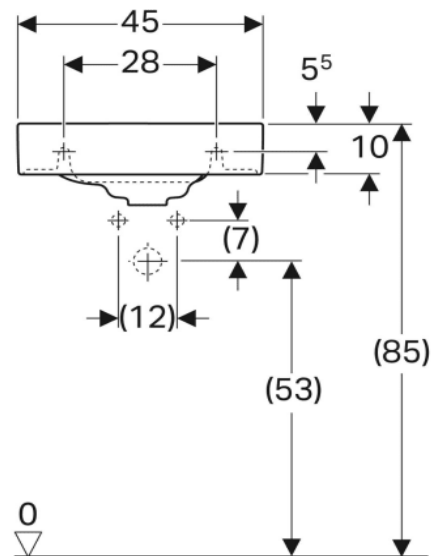

Artikel	221233xxx240	1. Ausgabe	1-2013
Article		1. Edition	
Articolo		1. Edizione	
Art. No	500.541.01.1	Mut.	8-2021

Wandbecken CITTERIO
Lave-mains CITTERIO
Lavamano CITTERIO

■ GEBERIT

Die Massangaben in cm verstehen sich unter dem Vorbehalt der Werkstoleranzen, eventuell späterer Änderungen sowie weiterer Montagemöglichkeiten. Die Haftung für Folgen fehlerhafter oder unvollständiger Massangaben ist ausgeschlossen (Art. 100 OR).

Les dimensions en cm s'entendent sous réserve des tolérances d'usine, d'éventuelles modifications ultérieures, de même que de nouvelles possibilités de montage. La responsabilité ne peut être engagée en cas de cotes manquantes ou erronées (CD art. 100).

Le dimensioni in cm s'intendono fatte salve le tolleranze di fabbricazione, le eventuali modifiche successive e le ulteriori alternative di montaggio. Si declina qualsiasi responsabilità per le conseguenze legate a dimensioni errate o incomplete (art. 100 CO).