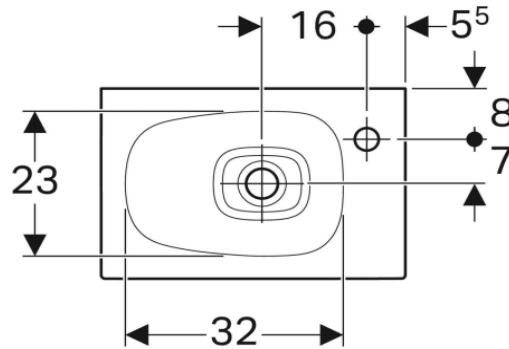

Artikel	221233xxx240	1. Ausgabe	1-2013
Article		1. Edition	
Articolo		1. Edizione	
Art. No	500.541.01.1	Mut.	8-2021

Wandbecken CITTERIO
Lave-mains CITTERIO
Lavamano CITTERIO

■ GEBERIT

Die Massangaben in cm verstehen sich unter dem Vorbehalt der Werkstoleranzen, eventuell späterer Änderungen sowie weiterer Montagemöglichkeiten. Die Haftung für Folgen fehlerhafter oder unvollständiger Massangaben ist ausgeschlossen (Art. 100 OR).

Les dimensions en cm s'entendent sous réserve des tolérances d'usine, d'éventuelles modifications ultérieures, de même que de nouvelles possibilités de montage. La responsabilité ne peut être engagée en cas de cotes manquantes ou erronées (CD art. 100).

Le dimensioni in cm s'intendono fatte salve le tolleranze di fabbricazione, le eventuali modifiche successive e le ulteriori alternative di montaggio. Si declina qualsiasi responsabilità per le conseguenze legate a dimensioni errate o incomplete (art. 100 CO).