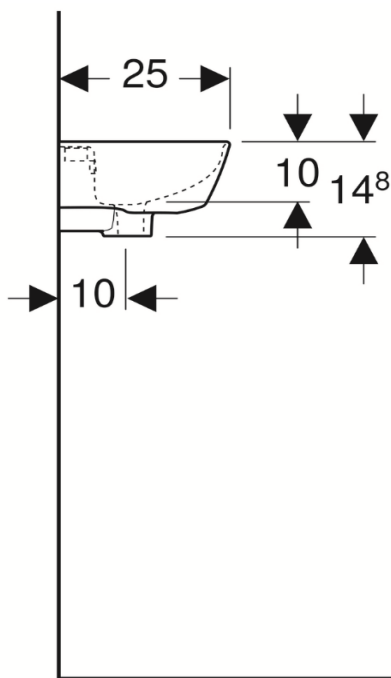

Artikel	221259xxx237	1. Ausgabe	
Article		1. Edition	4-2020
Articolo		1. Edizione	
Art. No	500.374.01.1	Mut.	

Wandbecken RENOVA
Lave-mains RENOVA
Lavamano RENOVA

GEBERIT

Die Massangaben in cm verstehen sich unter dem Vorbehalt der Werkstoleranzen, eventuell späterer Änderungen sowie weiterer Montagemöglichkeiten. Die Haftung für Folgen fehlerhafter oder unvollständiger Massangaben ist ausgeschlossen (Art. 100 OR).

Les dimensions en cm s'entendent sous réserve des tolérances d'usine, d'éventuelles modifications ultérieures, de même que de nouvelles possibilités de montage. La responsabilité ne peut être engagée en cas de cotes manquantes ou erronées (CD art. 100).

Le dimensioni in cm s'intendono fatte salve le tolleranze di fabbricazione, le eventuali modifiche successive e le ulteriori alternative di montaggio. Si declina qualsiasi responsabilità per le conseguenze legate a dimensioni errate o incomplete (art. 100 CO).