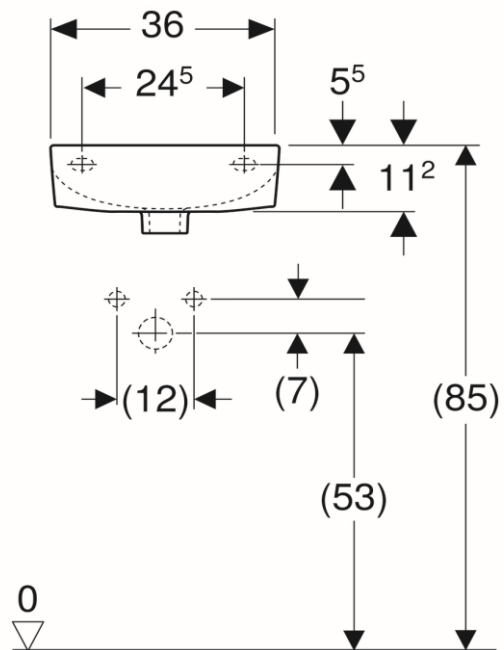

Artikel	221259xxx237	1. Ausgabe	
Article		1. Edition	4-2020
Articolo		1. Edizione	
Art. No	500.374.01.1	Mut.	

Wandbecken RENOVA
Lave-mains RENOVA
Lavamano RENOVA

GEBERIT

Die Massangaben in cm verstehen sich unter dem Vorbehalt der Werkstoleranzen, eventuell späterer Änderungen sowie weiterer Montagemöglichkeiten. Die Haftung für Folgen fehlerhafter oder unvollständiger Massangaben ist ausgeschlossen (Art. 100 OR).

Les dimensions en cm s'entendent sous réserve des tolérances d'usine, d'éventuelles modifications ultérieures, de même que de nouvelles possibilités de montage. La responsabilité ne peut être engagée en cas de cotes manquantes ou erronées (CD art. 100).

Le dimensioni in cm s'intendono fatte salve le tolleranze di fabbricazione, le eventuali modifiche successive e le ulteriori alternative di montaggio. Si declina qualsiasi responsabilità per le conseguenze legate a dimensioni errate o incomplete (art. 100 CO).