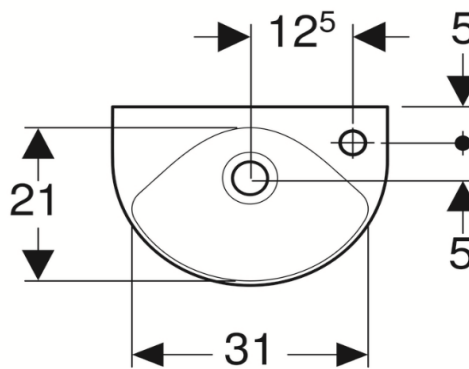

Artikel	221259xxx237	1. Ausgabe	
Article		1. Edition	4-2020
Articolo		1. Edizione	
Art. No	500.374.01.1	Mut.	

Wandbecken RENOVA
Lave-mains RENOVA
Lavamano RENOVA

GEBERIT

Die Massangaben in cm verstehen sich unter dem Vorbehalt der Werkstoleranzen, eventuell späterer Änderungen sowie weiterer Montagemöglichkeiten. Die Haftung für Folgen fehlerhafter oder unvollständiger Massangaben ist ausgeschlossen (Art. 100 OR).

Les dimensions en cm s'entendent sous réserve des tolérances d'usine, d'éventuelles modifications ultérieures, de même que de nouvelles possibilités de montage. La responsabilité ne peut être engagée en cas de cotes manquantes ou erronées (CD art. 100).

Le dimensioni in cm s'intendono fatte salve le tolleranze di fabbricazione, le eventuali modifiche successive e le ulteriori alternative di montaggio. Si declina qualsiasi responsabilità per le conseguenze legate a dimensioni errate o incomplete (art. 100 CO).