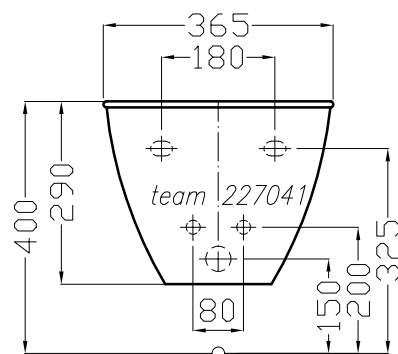

Wandbidet DARLING NEW
Bidet mural DARLING NEW
Bidet sospeso DARLING NEW

Copyright by *team* online www.dasbad.ch
 SGVSB/USGBS/USGRS

Designed by IBW Engineering, Zürich ibw01@vtxmail.ch

Die Massangaben in Millimeter verstehen sich unter dem Vorbehalt der Werkstoleranzen, eventuell späterer Änderungen sowie weiterer Montagemöglichkeiten. Die Haftung für Folgen fehlerhafter oder unvollständiger Massangaben ist ausgeschlossen (Art. 100 OR).

Les dimensions en millimètre s'entendent sous réserve des tolérances d'usine, d'éventuelles modifications ultérieures, de nouvelles possibilités de montage. La responsabilité ne peut être engagée en cas de cotes manquantes ou erronées (CD art. 100)

Le dimensioni in millimetri s'intendono fatte salve le tolleranze di fabbricazione, le eventuali modifiche successive e le ulteriori alternative di montaggio. Si declina qualsiasi responsabilità per le conseguenze legate a dimensioni errate o incomplete (art. 100 CO).